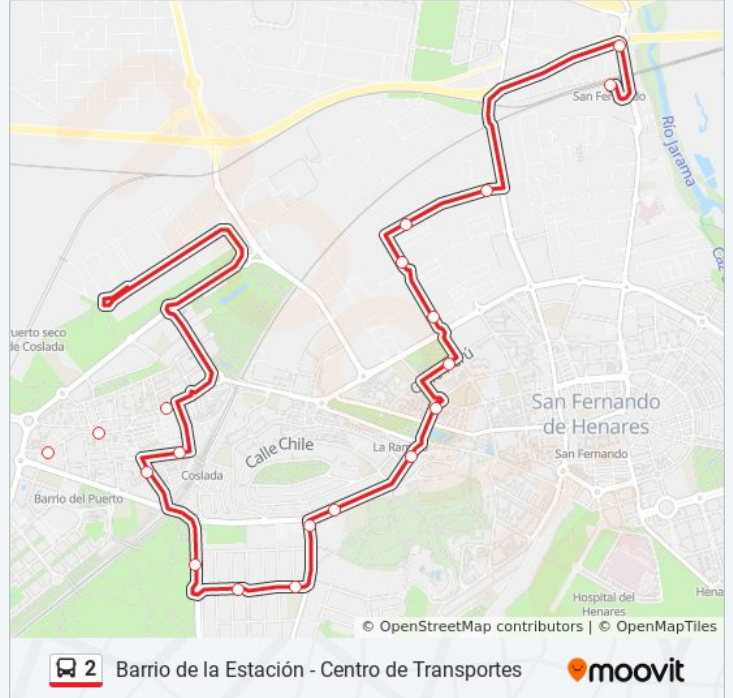

### Sentido: Barrio De La Estación

20 paradas

[VER HORARIO DE LA LÍNEA](#)

Cementerio Nuevo Coslada  
Av. Constitución - Trva. Curtidor  
Pza. Constitución - Iglesia  
Av. Constitución - Dr. Castroviejo  
Doctor Fleming - Coslada Central  
Velázquez - Centro De Mayores  
Av. Esparragal - Gabriel Celaya  
Av. Sahara Occidental - José S. Martín  
Av. Sahara Occidental - Ignacio Ellacuría  
Av. Manuel Azaña - Centro Comercial  
Av. España - Centro De Salud  
Méjico - Est. La Rambla  
Méjico - Argentina  
Perú - Parque Salvador Allende  
Mancha - Av. José Gárate  
Mancha - Av. Fuentemar  
Av. Industria - Mancha  
Av. Industria - Av. De La Cañada  
Miguel Peña - Senda Galiana  
Estación Ferrocarril - Est. San Fernando

### Horario de la línea 2 de autobús

Barrio De La Estación Horario de ruta:

lunes	6:25 - 21:00
martes	6:25 - 21:00
miércoles	6:25 - 21:00
jueves	6:45 - 18:15
viernes	6:45 - 18:15
sábado	6:45 - 18:15
domingo	6:45 - 18:15

### Información de la línea 2 de autobús

**Dirección:** Barrio De La Estación

**Paradas:** 20

**Duración del viaje:** 22 min

**Resumen de la línea:**

### Sentido: Cementerio Nuevo

22 paradas

[VER HORARIO DE LA LÍNEA](#)

- Estación Ferrocarril - Est. San Fernando
- Av. San Pablo - B.º Estación
- Av. San Pablo - Pza. Ntra. Sra. Los Ángeles
- Juan De La Cierva - P.º De Las Flores
- Av. Industria - Av. De La Cañada
- Av. Industria - Mancha
- Mancha - Av. Fuentemar
- Mancha - Av. José Gárate
- Perú - Parque Salvador Allende
- Méjico - Argentina
- Méjico - Est. La Rambla
- Av. España - Centro De Salud
- Av. Manuel Azaña - Centro Comercial
- Av. Sahara Occidental - Ignacio Ellacuría
- Av. Sahara Occidental - José S. Martín
- Av. Esparragal - Gabriel Celaya
- Velázquez - Centro De Mayores
- Doctor Fleming - Coslada Central