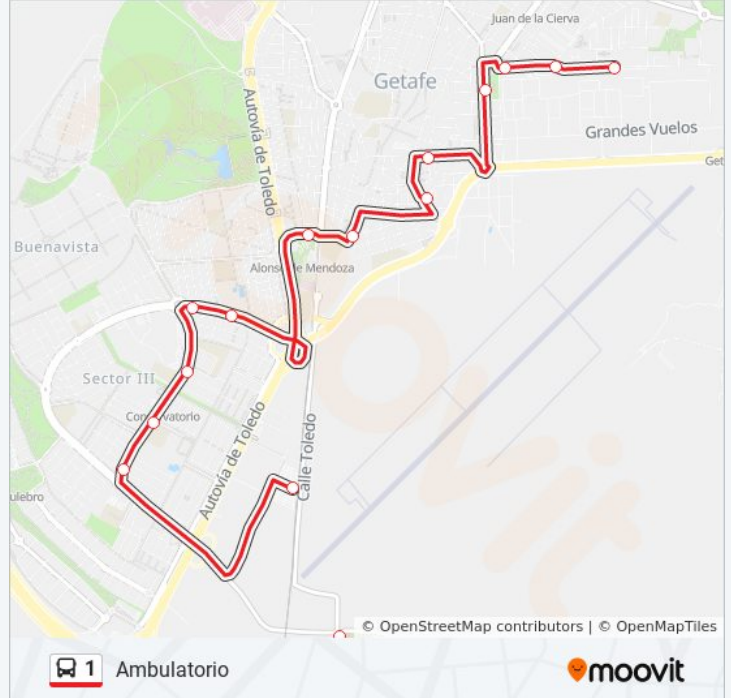

Ambulatorio

Usa La App

La línea 1 de autobús (Ambulatorio) tiene 2 rutas. Sus horas de operación los días laborables regulares son:
(1) a Ambulatorio: 9:30 - 22:30(2) a Sector III: 6:40 - 23:20

Usa la aplicación Moovit para encontrar la parada de la línea 1 de autobús más cercana y descubre cuándo llega la próxima línea 1 de autobús

Sentido: Ambulatorio

15 paradas

[VER HORARIO DE LA LÍNEA](#)

- Cementerio Municipal - Cementerio
- Est. Getafe Sector 3
- Av. Arcas Del Agua - Av. Juan Carlos I
- Av. Arcas Del Agua - Colegio
- Av. Arcas Del Agua - Est. Conservatorio
- Av. Juan Carlos I - C. C. Getafe 3
- Av. Juan Carlos I - Centro Salud Mental
- Greco - Est. Alonso De Mendoza
- Toledo - Ermita San Isidro
- Pinto - José Ortega Heredia Manzanita
- Arboleda - Pza. Beso
- Av. Juan De La Cierva - Pza. De España
- Av. Los Ángeles - Pza. España
- Av. Los Ángeles - Colegio
- Av. Los Ángeles - Ambulatorio

Información de la línea 1 de autobús

Dirección: Ambulatorio

Paradas: 15

Duración del viaje: 16 min

Resumen de la línea:

Sentido: Sector III

25 paradas

[VER HORARIO DE LA LÍNEA](#)

Información de la línea 1 de autobús

Dirección: Sector III

Paradas: 25

Duración del viaje: 20 min

Resumen de la línea:

Av. Arcas Del Agua - C. C. Getafe 3

Av. Arcas Del Agua - Est. Conservatorio

Av. Arcas Del Agua - Colegio