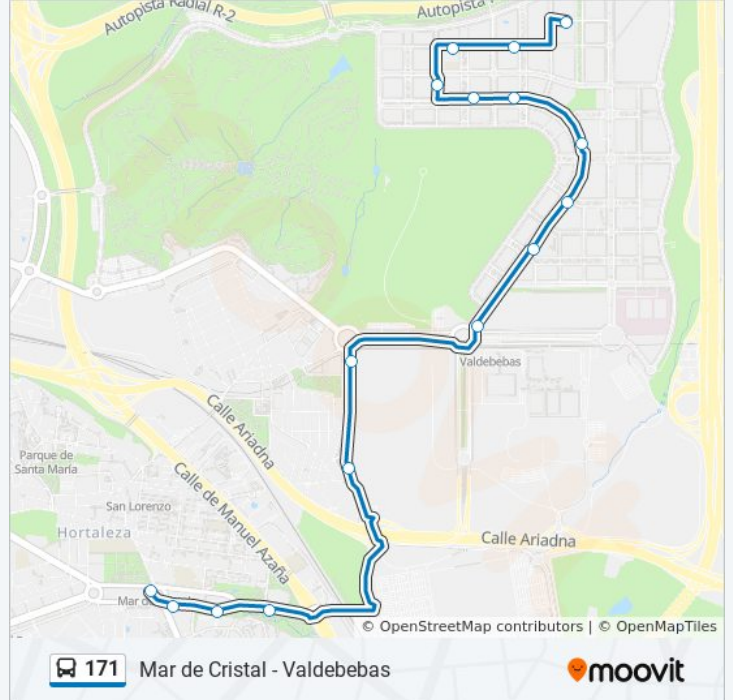

### Sentido: Valdebebas

18 paradas

[VER HORARIO DE LA LÍNEA](#)

- Mar De Cristal
- Arequipa - Emigrantes
- Arequipa - Aconcagua
- Aconcagua - Nevado Cumbal
- Manuel Muñoz Monasterio
- Isidro González Velázquez
- Fuerzas Armadas - Francisco Umbral
- Valdebebas Cercanías
- Samaranch - Fernando Higuera
- Samaranch - Pérez Pita
- Samaranch - Fernández Ordoñez
- Samaranch - Josefina Aldecoa
- Samaranch - Fina De Calderón
- Gutiérrez Mellado - Secundino Zuazo
- Félix Candela - Gutiérrez Mellado
- Félix Candela
- César Cort Botí - Leandro Silva
- Valdebebas

### Horario de la línea 171 de autobús

Valdebebas Horario de ruta:

lunes	0:22 - 23:45
martes	6:20 - 23:45
miércoles	6:20 - 23:45
jueves	7:30 - 23:45
viernes	7:30 - 23:45
sábado	6:20 - 23:45
domingo	7:30 - 22:59

### Información de la línea 171 de autobús

**Dirección:** Valdebebas

**Paradas:** 18

**Duración del viaje:** 24 min

**Resumen de la línea:**

Los horarios y mapas de la línea 171 de autobús están disponibles en un PDF en [moovitapp.com](https://moovitapp.com). Utiliza [Moovit App](#) para ver los horarios de los autobuses en vivo, el horario del tren o el horario del metro y las indicaciones paso a paso para todo el transporte público en Madrid.