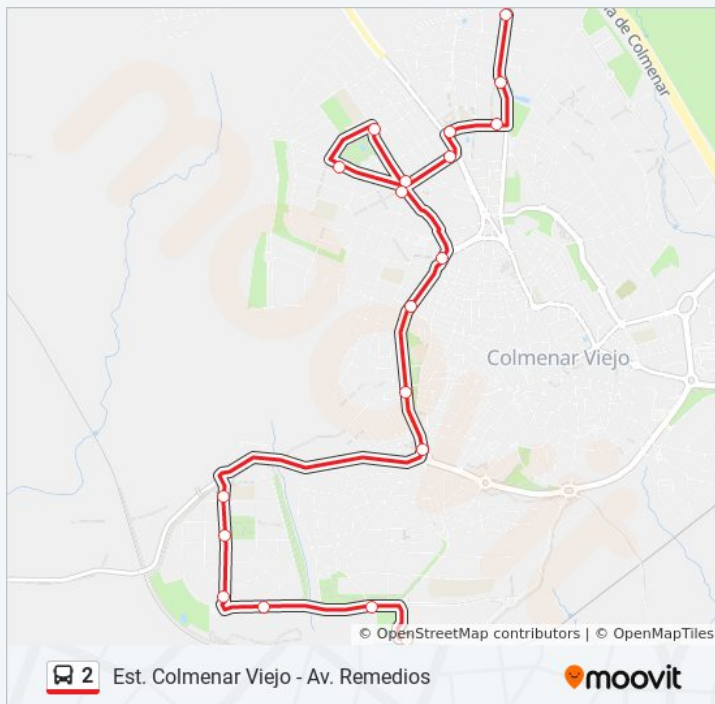

Información de la línea 2 de autobús

Dirección: Avenida Remedios

Paradas: 19

Duración del viaje: 17 min

Resumen de la línea:

 [Mapa de 2 de autobús](#)

Sentido: Avenida Remedios - Famet
20 paradas

[VER HORARIO DE LA LÍNEA](#)

Av. Andalucía - Santa Cecilia

Av. Mediterráneo - Córdoba

Narros Del Castillo - Gta. Músicos

Molino De Viento - Auditorio

Molino De Viento - Los Residenciales

Av. Poetas - Lavanderas Del Manzanares

P.º Redondillo - El Portachuelo

Av. Severo Ochoa - Estación Atocha

Av. Severo Ochoa - Estación Príncipe Pío

Av. Severo Ochoa - Gta. Severo Ochoa

Av. Juan Pablo II - Talgo

Av. Juan Pablo II - Agapito G. Serranito

Est. Colmenar Viejo

Información de la línea 2 de autobús

Dirección: Estación Colmenar Viejo

Paradas: 20

Duración del viaje: 17 min

Resumen de la línea:

Los horarios y mapas de la línea 2 de autobús están disponibles en un PDF en moovitapp.com. Utiliza [Moovit App](#) para ver los horarios de los autobuses en vivo, el horario del tren o el horario del metro y las indicaciones paso a paso para todo el transporte público en Madrid.