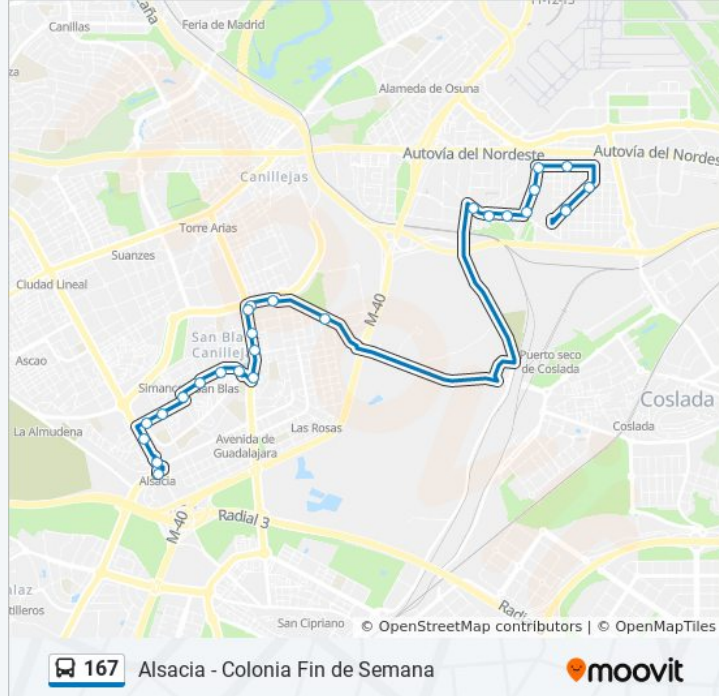

Información de la línea 167 de autobús

Dirección: Fin De Semana

Paradas: 26

Duración del viaje: 38 min

Resumen de la línea:

Arcaute

Yécora - Invierno

Yécora - Nanclares De Oca

Yécora - Fuentelviejo

Fuentelviejo

Fermina Sevillano - Octubre

Fermina Sevillano - Diciembre

Fin De Semana

Los horarios y mapas de la línea 167 de autobús están disponibles en un PDF en moovitapp.com. Utiliza [Moovit App](#) para ver los horarios de los autobuses en vivo, el horario del tren o el horario del metro y las indicaciones paso a paso para todo el transporte público en Madrid.