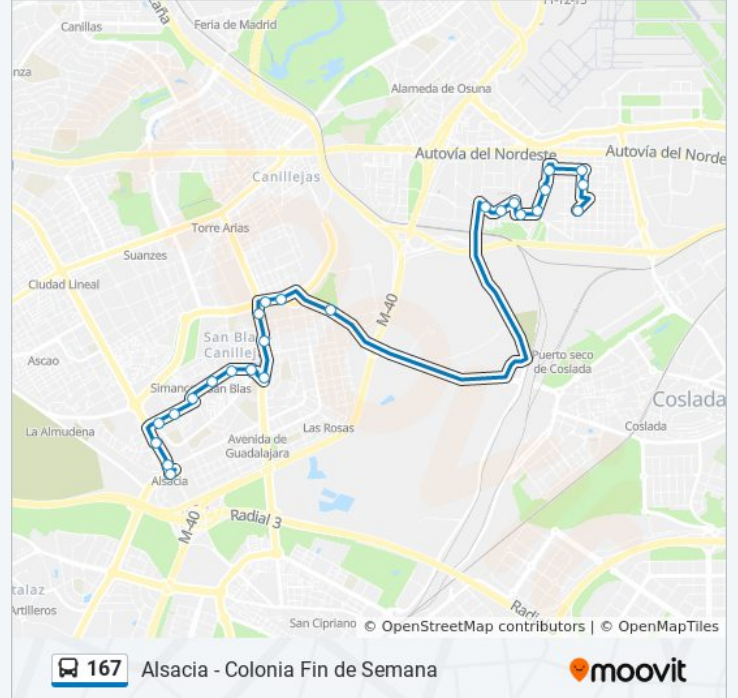

Información de la línea 167 de autobús

Dirección: Alsacia

Paradas: 25

Duración del viaje: 40 min

Resumen de la línea:

Pobladura Del Valle - Arcos De Jalón

Hermanos García Noblejas - Villaescusa

Hermanos García Noblejas - Alsacia

Alsacia

Sentido: Fin De Semana

26 paradas

[VER HORARIO DE LA LÍNEA](#)

Alsacia

Hermanos García Noblejas - Alsacia

Hermanos García Noblejas - Villaescusa

Pobladura Del Valle - Arcos De Jalón