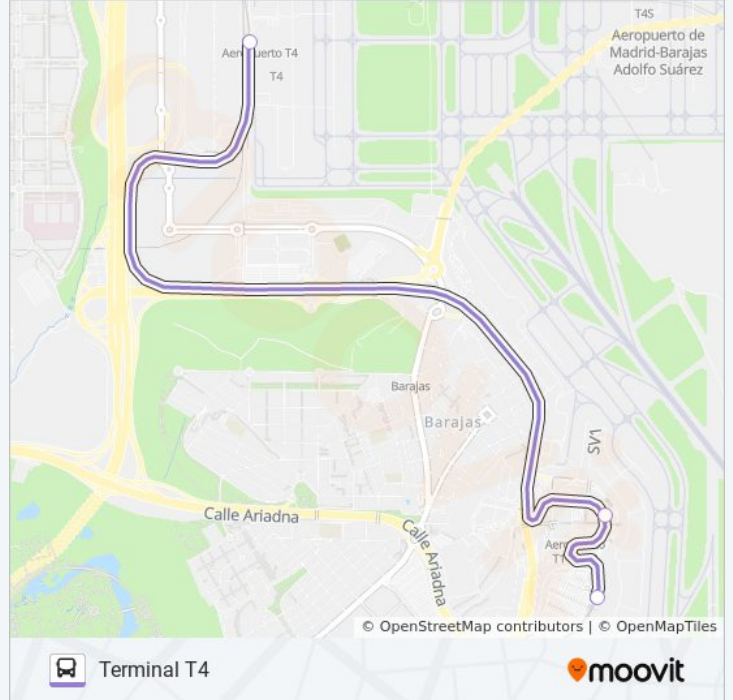

Los horarios y mapas de la línea TRÁNSITO de autobús están disponibles en un PDF en moovitapp.com. Utiliza [Moovit App](#) para ver los horarios de los autobuses en vivo, el horario del tren o el horario del metro y las indicaciones paso a paso para todo el transporte público en Madrid.

[Acerca de Moovit](#) • [Soluciones MaaS](#) • [Países incluidos](#) • [Comunidad de Moovitors](#)

© 2024 Moovit - Todos los Derechos Reservados

Mira los tiempos de llegada en tiempo real