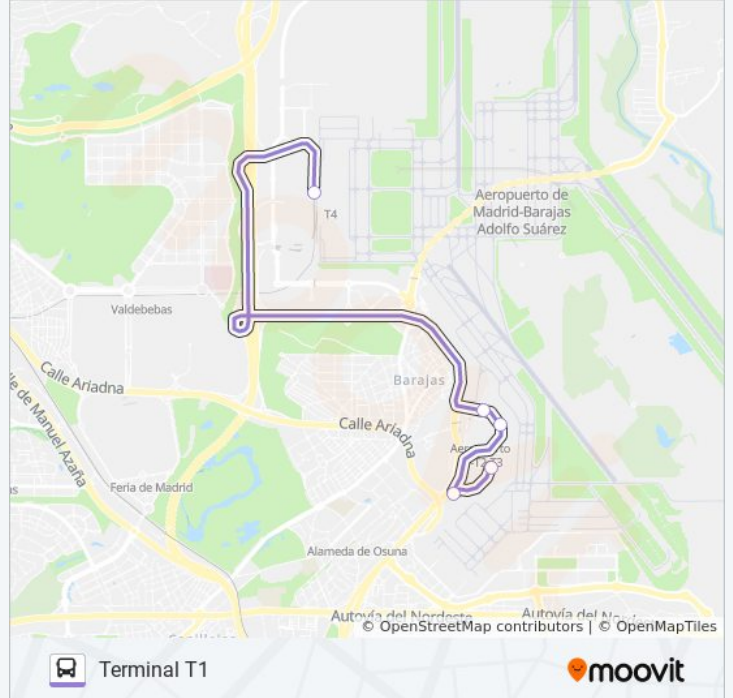

La línea TRÁNSITO de autobús (Terminal T1) tiene 2 rutas. Sus horas de operación los días laborables regulares son: (1) a Terminal T1: 24 horas(2) a Terminal T4: 24 horas

Usa la aplicación Moovit para encontrar la parada de la línea TRÁNSITO de autobús más cercana y descubre cuándo llega la próxima línea TRÁNSITO de autobús

Sentido: Terminal T1

5 paradas

[VER HORARIO DE LA LÍNEA](#)

Terminal T4, Llegadas

Terminal T3, Llegadas

Terminal T2, Llegadas

Dique Sur, Parking De Bajo Coste

Terminal T1, Salidas

Horario de la línea TRÁNSITO de autobús

Terminal T1 Horario de ruta:

lunes	24 horas
martes	24 horas
miércoles	24 horas
jueves	24 horas
viernes	24 horas
sábado	24 horas
domingo	24 horas

Información de la línea TRÁNSITO de autobús**Dirección:** Terminal T1**Paradas:** 5**Duración del viaje:** 15 min**Resumen de la línea:**

lunes	24 horas
martes	24 horas
miércoles	24 horas
jueves	24 horas
viernes	24 horas
sábado	24 horas
domingo	24 horas

Información de la línea TRÁNSITO de autobús

Dirección: Terminal T4

Paradas: 3

Duración del viaje: 10 min