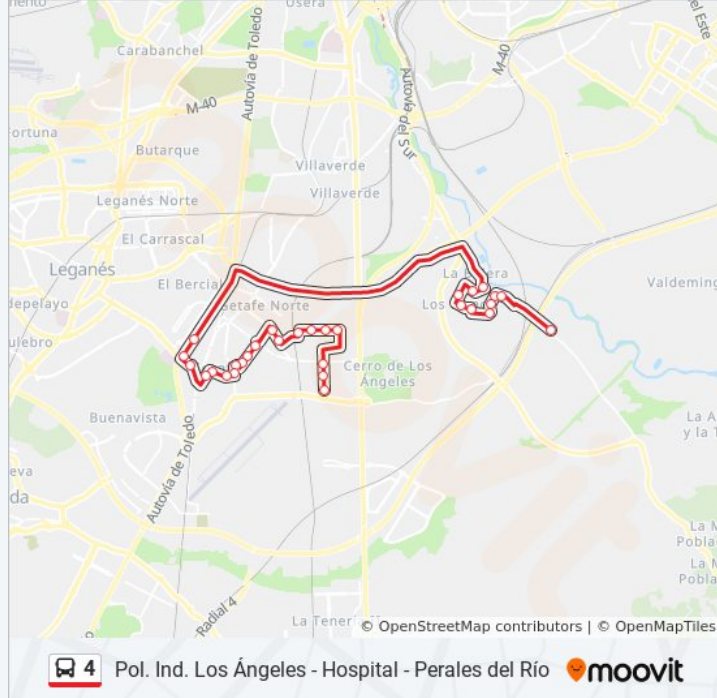

Sentido: Hospital - Perales Del Río

30 paradas

[VER HORARIO DE LA LÍNEA](#)

Carpinteros - Torneros

Carpinteros - Centro Municipal De Empresas

Carpinteros - Fundidores

Av. Caballero De La Triste Figura - Rocín Flaco

Pza. Alcalde Juan Vergara - Leganés

Ctra. A-42 - Hospital De Getafe

Ctra. A-42 - Las Terradas

Ctra. M-301 - Monte Perdido

Horario de la línea 4 de autobús

Hospital - Perales Del Río Horario de ruta:

lunes	6:15 - 23:00
martes	6:15 - 23:00
miércoles	6:15 - 23:45
jueves	1:05 - 23:00
viernes	8:00 - 23:00
sábado	6:30 - 23:45
domingo	1:05 - 22:10

Información de la línea 4 de autobús**Dirección:** Hospital - Perales Del Río**Paradas:** 30**Duración del viaje:** 31 min**Resumen de la línea:**

Hoces Del Cabriel - Monte Perdido
 Albert Camus - Emily Balch
 Fco. Chico Mendes - Amazonas
 Betty Williams - Polideportivo
 Juan De Mairena - Gracia Deledda
 Juan De Mairena - Centro De Salud
 Juan De Mairena - Madre Maravillas
 Ctra. M-301 - Complejo Deportivo
 Viento - Caserío De Perales

Información de la línea 4 de autobús

Dirección: Hospital - Pol. Ind. Los Ángeles

Paradas: 28

Duración del viaje: 30 min

Resumen de la línea:

Av. Don Juan Borbón - Giralda

Av. Don Juan Borbón - Plaza De Toros