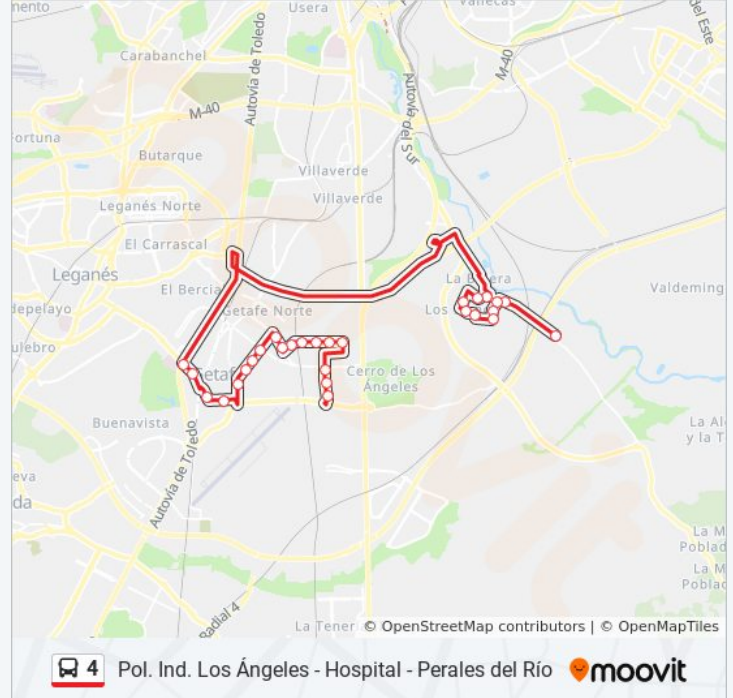

Av. Don Juan Borbón - Giralda

Av. Don Juan Borbón - Plaza De Toros

Av. Martín Gato - Av. Sancho Panza

Av. Martín Gato - Maritornes

Av. Sancho Panza - Cueva De Salamanca

Av. Rocinante - Dulcinea Del Toboso

Av. Rocinante - Jarifa

Carpinteros - Fundidores

Carpinteros - Centro Municipal De Empresas

Carpinteros - Torneros

Los horarios y mapas de la línea 4 de autobús están disponibles en un PDF en moovitapp.com. Utiliza [Moovit App](#) para ver los horarios de los autobuses en vivo, el horario del tren o el horario del metro y las indicaciones paso a paso para todo el transporte público en Madrid.

[Acerca de Moovit](#) • [Soluciones MaaS](#) • [Países incluidos](#) • [Comunidad de Moovitors](#)

© 2024 Moovit - Todos los Derechos Reservados

Mira los tiempos de llegada en tiempo real