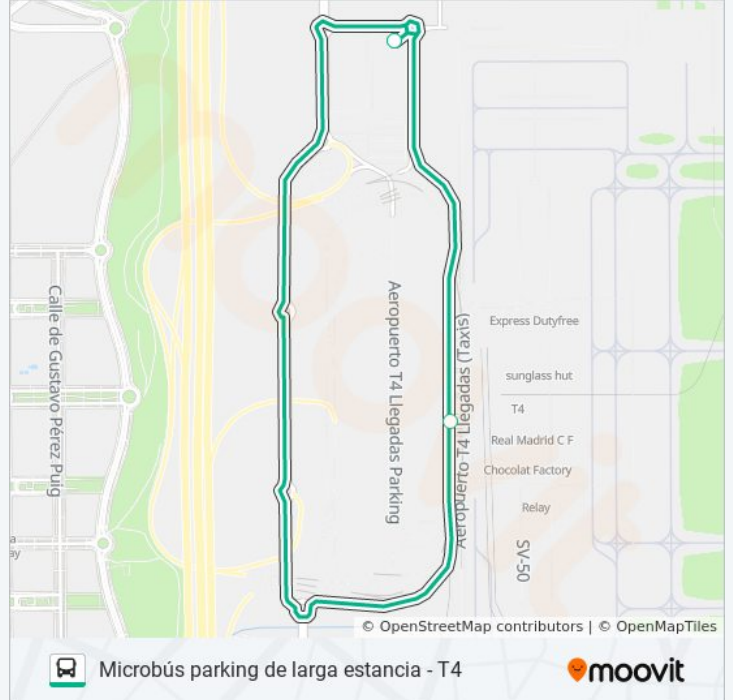

 **LARGA ESTANCIA T4**

Microbús parking de larga estancia - T4

Usa La App

La línea LARGA ESTANCIA T4 de autobús (Microbús parking de larga estancia - T4) tiene una ruta. Sus horas de operación los días laborables regulares son:

(1) a Microbús Parking De Larga Estancia - T4: 0:00 - 23:40

Usa la aplicación Moovit para encontrar la parada de la línea LARGA ESTANCIA T4 de autobús más cercana y descubre cuándo llega la próxima línea LARGA ESTANCIA T4 de autobús

Sentido: Microbús Parking De Larga Estancia - T4

3 paradas

[VER HORARIO DE LA LÍNEA](#)

Parking De Larga Estancia, T4

Terminal T4, Llegadas

Parking De Larga Estancia, T4

Horario de la línea LARGA ESTANCIA T4 de autobús

Microbús Parking De Larga Estancia - T4 Horario de ruta:

lunes	0:00 - 23:40
martes	0:00 - 23:40
miércoles	0:00 - 23:40
jueves	0:00 - 23:40
viernes	0:00 - 23:40
sábado	0:00 - 23:40
domingo	0:00 - 22:40

Información de la línea LARGA ESTANCIA T4 de autobús**Dirección:** Microbús Parking De Larga Estancia - T4**Paradas:** 3**Duración del viaje:** 10 min**Resumen de la línea:**