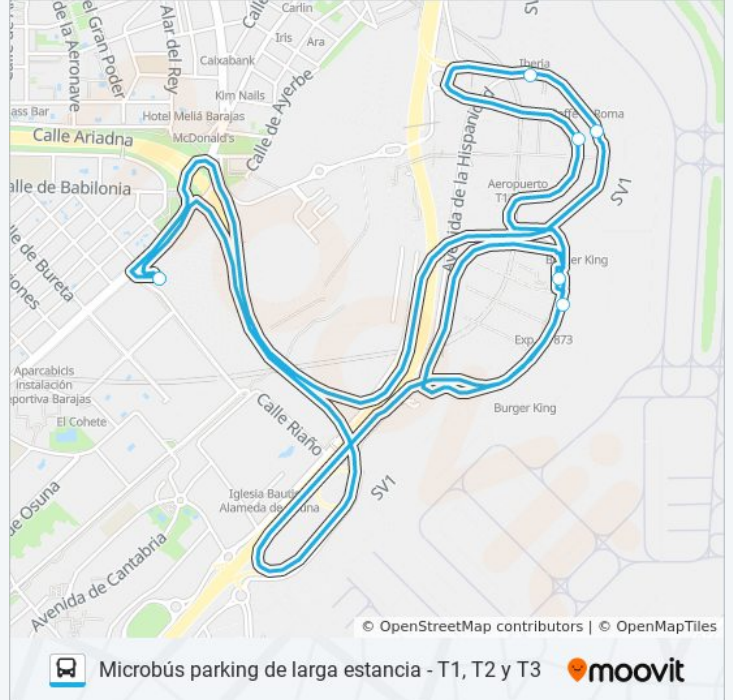

### Sentido: Microbús Parking De Larga Estancia - T1, T2 Y T3

7 paradas

[VER HORARIO DE LA LÍNEA](#)

Parking De Larga Estancia, T1-T2-T3

Terminal T1, Llegadas

Terminal T1, Salidas

Terminal T2, Salidas

Terminal T3, Llegadas

Terminal T2, Llegadas

Parking De Larga Estancia, T1-T2-T3

### Horario de la línea LARGA ESTANCIA T1, T2, T3 de autobús

Microbús Parking De Larga Estancia - T1, T2 Y T3

Horario de ruta:

lunes	0:00 - 23:40
martes	0:00 - 23:40
miércoles	0:00 - 23:40
jueves	0:00 - 23:40
viernes	0:00 - 23:40
sábado	0:00 - 23:40
domingo	0:00 - 22:40

### Información de la línea LARGA ESTANCIA T1, T2, T3 de autobús

**Dirección:** Microbús Parking De Larga Estancia - T1, T2 Y T3

**Paradas:** 7

**Duración del viaje:** 17 min

**Resumen de la línea:**

Los horarios y mapas de la línea LARGA ESTANCIA T1, T2, T3 de autobús están disponibles en un PDF en [moovitapp.com](https://moovitapp.com). Utiliza [Moovit App](https://moovitapp.com) para ver los horarios de los autobuses en vivo, el horario del tren o el horario del metro y las indicaciones paso a paso para todo el transporte público en Madrid.