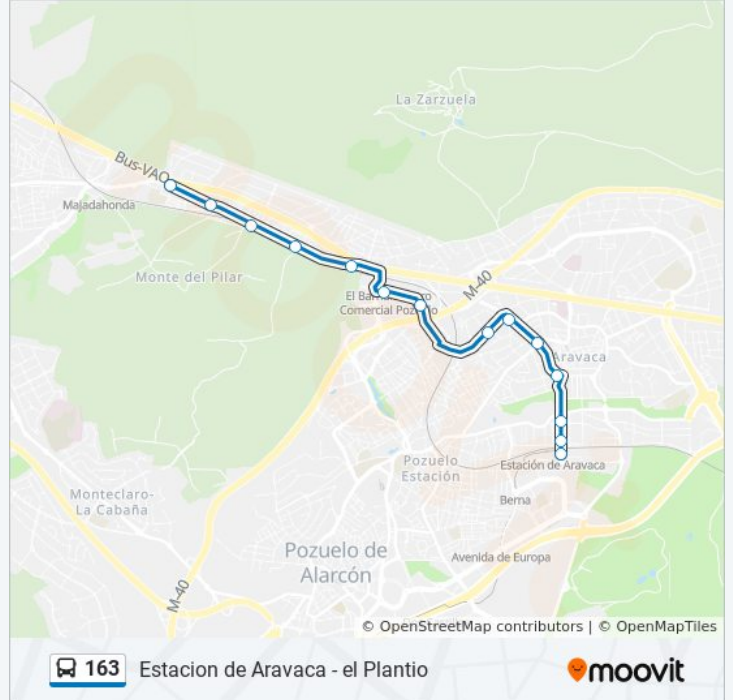

## Sentido: El Plantio

15 paradas

[VER HORARIO DE LA LÍNEA](#)

Estación De Aravaca  
Estación De Aravaca - Río Arlanzón  
Golondrina - Arroyo Pozuelo  
Golondrina - Brújula  
Pico Ocejón - Osa Mayor  
Camino Barrial - Ana Teresa  
Lázaro Carreter - Vizcaíno Casas  
Rafael Botí - Avenida Navacerrada  
Rafael Botí - Archanda  
Avenida Victoria - Centro Comercial  
Avenida De La Victoria - Virgen De Los Olmos  
Avenida Victoria - Sáinz De La Calleja  
Avenida Victoria - Federico Agustí  
Avenida Victoria - Avenida Estación  
El Plantío

### Sentido: Estacion Aravaca

14 paradas

[VER HORARIO DE LA LÍNEA](#)

- El Plantío
- Avenida Victoria - Federico Agustí
- Avenida Victoria - Monte Del Pilar
- Avenida Victoria - Virgen De Los Olmos
- Avenida Victoria - Centro Comercial
- Rafael Botí - Archanda
- Rafael Botí - Avenida Navacerrada
- Lázaro Carreter - Vizcaíno Casas
- Camino Barrial - Lázaro Carreter
- Pico Ocejón - Osa Mayor
- Acamar - Golondrina
- Golondrina - Arroyo Pozuelo
- Estación De Aravaca - Río Arlanzón
- Estación De Aravaca

### Horario de la línea 163 de autobús

Estacion Aravaca Horario de ruta:

lunes	7:00 - 23:00
martes	7:00 - 23:00
miércoles	7:00 - 23:00
jueves	7:00 - 23:00
viernes	7:00 - 23:00
sábado	7:00 - 23:00
domingo	7:00 - 22:25

### Información de la línea 163 de autobús

**Dirección:** Estacion Aravaca

**Paradas:** 14

**Duración del viaje:** 35 min

**Resumen de la línea:**

Los horarios y mapas de la línea 163 de autobús están disponibles en un PDF en [moovitapp.com](https://moovitapp.com). Utiliza [Moovit App](#) para ver los horarios de los autobuses en vivo, el horario del tren o el horario del metro y las indicaciones paso a paso para todo el transporte público en Madrid.