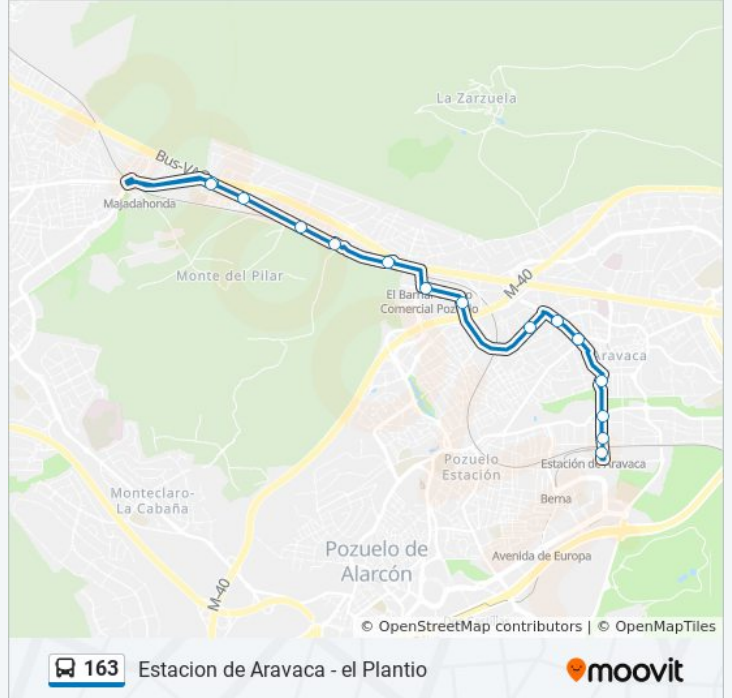

## Sentido: El Plantio

15 paradas

[VER HORARIO DE LA LÍNEA](#)

Estación De Aravaca  
Estación De Aravaca - Río Arlanzón  
Golondrina - Arroyo Pozuelo  
Golondrina - Brújula  
Pico Ocejón - Osa Mayor  
Camino Barrial - Ana Teresa  
Lázaro Carreter - Vizcaíno Casas  
Rafael Botí - Avenida Navacerrada  
Rafael Botí - Archanda  
Avenida Victoria - Centro Comercial  
Avenida De La Victoria - Virgen De Los Olmos  
Avenida Victoria - Sáinz De La Calleja  
Avenida Victoria - Federico Agustí  
Avenida Victoria - Avenida Estación  
El Plantío

## Horario de la línea 163 de autobús

El Plantio Horario de ruta:

lunes	7:00 - 23:00
martes	7:00 - 23:00
miércoles	7:00 - 23:00
jueves	7:00 - 23:00
viernes	7:00 - 23:00
sábado	7:00 - 23:00
domingo	7:00 - 22:30

## Información de la línea 163 de autobús

**Dirección:** El Plantio

**Paradas:** 15

**Duración del viaje:** 25 min

**Resumen de la línea:**

### Sentido: Estacion Aravaca

14 paradas

[VER HORARIO DE LA LÍNEA](#)

- El Plantío
- Avenida Victoria - Federico Agustí
- Avenida Victoria - Monte Del Pilar
- Avenida Victoria - Virgen De Los Olmos
- Avenida Victoria - Centro Comercial
- Rafael Botí - Archanda
- Rafael Botí - Avenida Navacerrada
- Lázaro Carreter - Vizcaíno Casas
- Camino Barrial - Lázaro Carreter
- Pico Ocejón - Osa Mayor
- Acamar - Golondrina
- Golondrina - Arroyo Pozuelo
- Estación De Aravaca - Río Arlanzón
- Estación De Aravaca