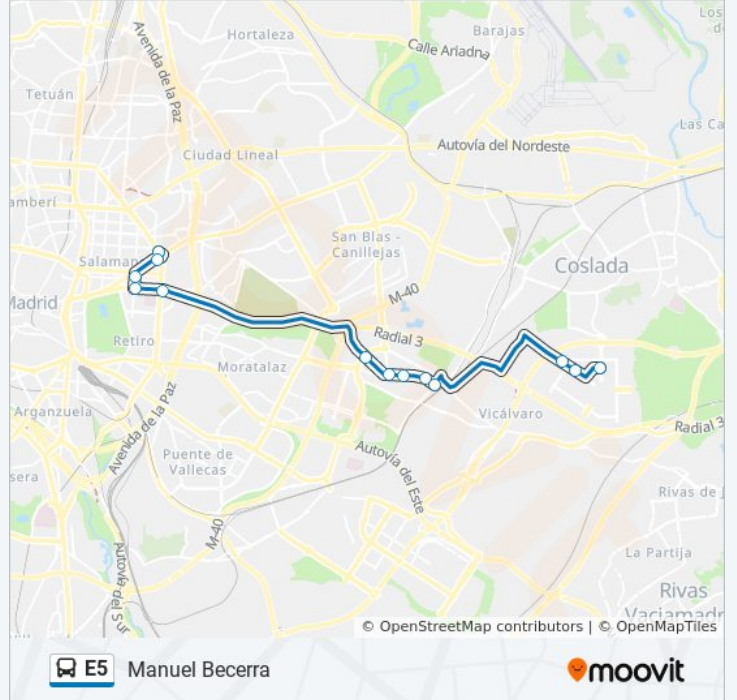

Sentido: El Cañaverl

11 paradas

[VER HORARIO DE LA LÍNEA](#)

Manuel Becerra

Manuel Becerra

O'Donnell

Avenida De Daroca - Casalarreina

Metro Vicálvaro

Paradas: 11

Duración del viaje: 35 min

Resumen de la línea:

Sentido: Manuel Becerra

13 paradas

[VER HORARIO DE LA LÍNEA](#)

Blas De Lezo - Ilusión
 Miguel Delibes - Cantinflas
 Miguel Delibes - Alto Del Esparragal
 Puerta Arganda
 San Cipriano - Minerva
 San Cipriano
 Metro Vicálvaro
 Avenida De Daroca - Casalarreina
 Metro O'Donnell
 O'Donnell - Narváez
 Felipe II
 Alcalá - Manuel Becerra
 Manuel Becerra

Horario de la línea E5 de autobús

Manuel Becerra Horario de ruta:

lunes	5:40 - 23:00
martes	5:40 - 23:00
miércoles	5:40 - 23:00
jueves	7:00 - 23:00
viernes	7:00 - 23:00
sábado	5:40 - 23:00
domingo	7:00 - 22:25

Información de la línea E5 de autobús

Dirección: Manuel Becerra

Paradas: 13

Duración del viaje: 38 min

Resumen de la línea:

Los horarios y mapas de la línea E5 de autobús están disponibles en un PDF en moovitapp.com. Utiliza [Moovit App](#) para ver los horarios de los autobuses en vivo, el horario del tren o el horario del metro y las indicaciones paso a paso para todo el transporte público en Madrid.