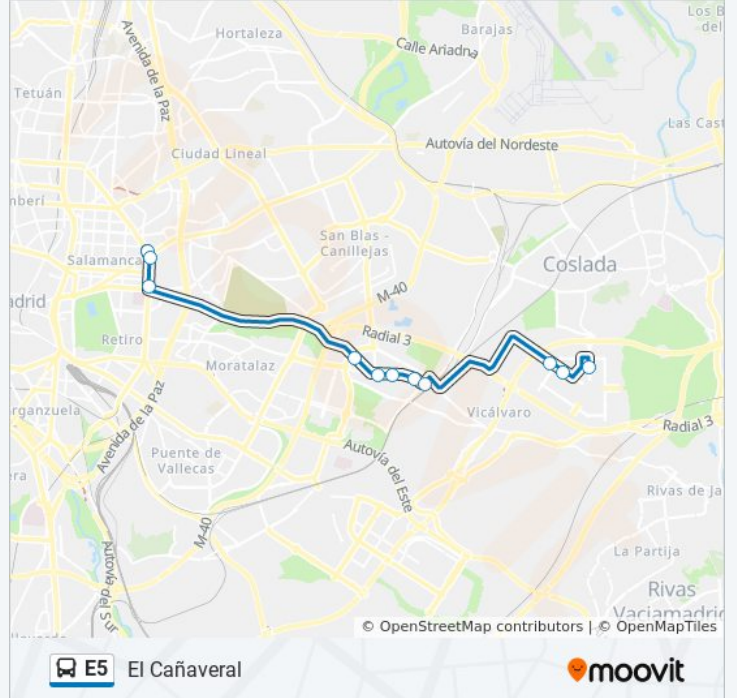

La línea E5 de autobús (El Cañaverl) tiene 2 rutas. Sus horas de operación los días laborables regulares son:
(1) a El Cañaverl: 6:15 - 23:30(2) a Manuel Becerra: 5:40 - 23:00

Usa la aplicación Moovit para encontrar la parada de la línea E5 de autobús más cercana y descubre cuándo llega la próxima línea E5 de autobús

Sentido: El Cañaverl

11 paradas

[VER HORARIO DE LA LÍNEA](#)

Manuel Becerra

Manuel Becerra

O'Donnell

Avenida De Daroca - Casalarreina

Metro Vicálvaro

lunes	6:15 - 23:30
martes	6:15 - 23:30
miércoles	6:15 - 23:30
jueves	7:30 - 23:30
viernes	7:30 - 23:30
sábado	6:15 - 23:30
domingo	7:30 - 22:30

Información de la línea E5 de autobús

Dirección: El Cañaverl

Paradas: 11

Duración del viaje: 35 min

Resumen de la línea:

Sentido: Manuel Becerra

13 paradas

[VER HORARIO DE LA LÍNEA](#)

Blas De Lezo - Ilusión
 Miguel Delibes - Cantinflas
 Miguel Delibes - Alto Del Esparragal
 Puerta Arganda
 San Cipriano - Minerva
 San Cipriano
 Metro Vicálvaro
 Avenida De Daroca - Casalarreina
 Metro O'Donnell
 O'Donnell - Narváez
 Felipe II
 Alcalá - Manuel Becerra
 Manuel Becerra