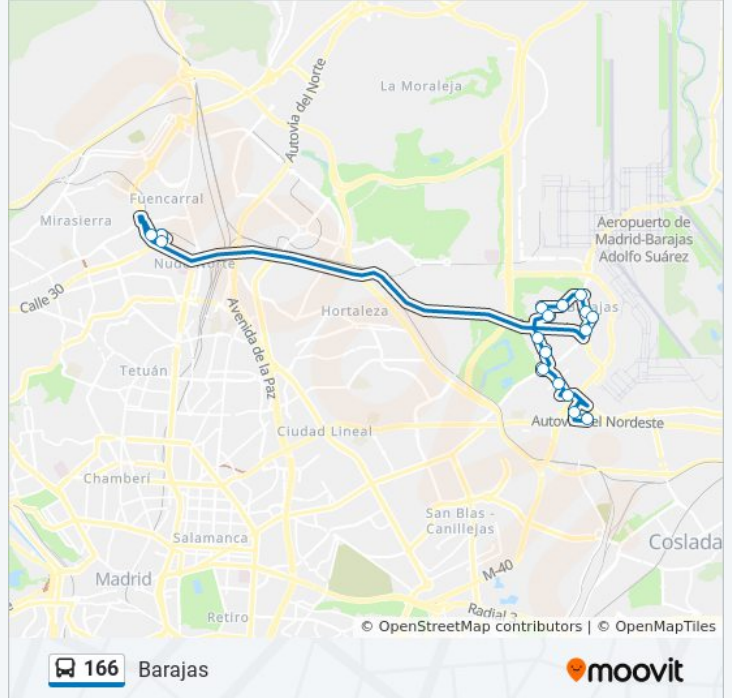

Avenida De Logroño - Algemesí

Barajas

Playa De América

Playa De Barlovento

Valhondo - Ciclón

Bahía De La Concha

Bahía De Palma - Bahía De Almería

Avenida De Logroño - Bahía De Cádiz

Corbeta - La Rioja

Galeón - Carabela

Medina De Pomar

B.º Aeropuerto

Horario de la línea 166 de autobús

Barajas Horario de ruta:

lunes	7:40 - 20:30
martes	7:40 - 20:30
miércoles	7:40 - 20:30
jueves	8:00 - 20:30
viernes	8:00 - 20:30
sábado	8:00 - 20:30
domingo	8:00 - 20:30

Información de la línea 166 de autobús

Dirección: Barajas

Paradas: 17

Duración del viaje: 45 min

Resumen de la línea:

Sentido: H. Ramon Y Cajal

15 paradas

[VER HORARIO DE LA LÍNEA](#)

- B.º Aeropuerto
- Plaza Del Navío
- Corbeta - La Rioja
- Brezos
- Bahía De Palma - Bahía De Almería
- Bahía De La Concha
- Valhondo - Ciclón
- Playa De Barlovento
- Playa De América
- Metro Barajas
- Avenida De Logroño - Algemesí
- Avenida General
- Avenida De Logroño - Ariadna
- Hospital Ramón Y Cajal - Consultas
- Hospital Ramón Y Cajal