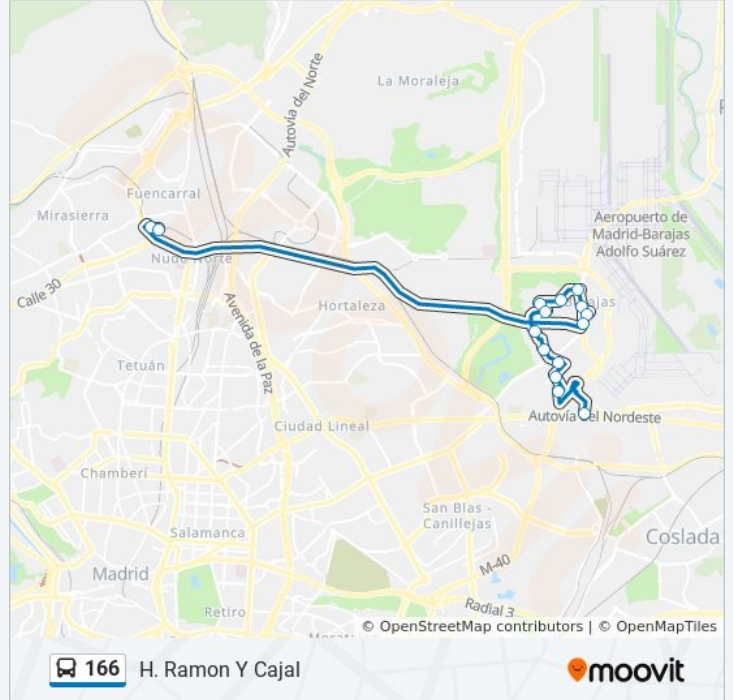

La línea 166 de autobús (Barajas) tiene 2 rutas. Sus horas de operación los días laborables regulares son:

(1) a Barajas: 8:00 - 20:30(2) a H. Ramon Y Cajal: 7:20 - 19:30

Usa la aplicación Moovit para encontrar la parada de la línea 166 de autobús más cercana y descubre cuándo llega la próxima línea 166 de autobús

Información de la línea 166 de autobús

Dirección: Barajas

Paradas: 17

Duración del viaje: 45 min

Resumen de la línea:

Sentido: H. Ramon Y Cajal

15 paradas

[VER HORARIO DE LA LÍNEA](#)

- B.º Aeropuerto
- Plaza Del Navío
- Corbeta - La Rioja
- Brezos
- Bahía De Palma - Bahía De Almería
- Bahía De La Concha
- Valhondo - Ciclón
- Playa De Barlovento
- Playa De América
- Metro Barajas
- Avenida De Logroño - Algemesí
- Avenida General
- Avenida De Logroño - Ariadna
- Hospital Ramón Y Cajal - Consultas
- Hospital Ramón Y Cajal

Información de la línea 166 de autobús

Dirección: H. Ramon Y Cajal

Paradas: 15

Duración del viaje: 45 min

Resumen de la línea:

Los horarios y mapas de la línea 166 de autobús están disponibles en un PDF en moovitapp.com. Utiliza [Moovit App](#) para ver los horarios de los autobuses en vivo, el horario del tren o el horario del metro y las indicaciones paso a paso para todo el transporte público en Madrid.