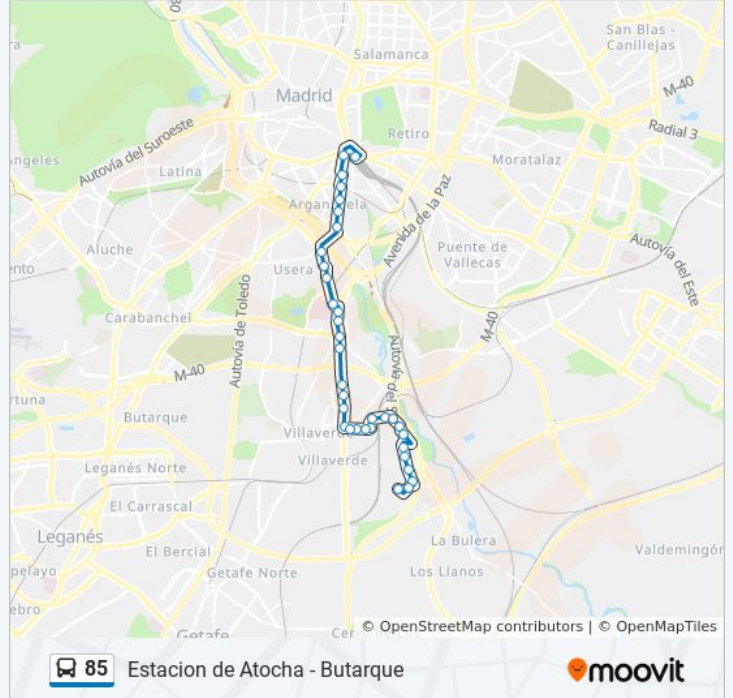

Villaverde Bajo Cercanías

Vicente Carballal

Los Rosales - Níquel

Centro Cultural Los Rosales

Berrocal - Bario

Berrocal - Canchal

Berrocal - Silvinita

Plaza De Los Metales

Información de la línea 85 de autobús

Dirección: Estacion Atocha

Paradas: 34

Duración del viaje: 49 min

Resumen de la línea:

Avenida De Andalucía - Anoeta

Bohemios - Sáhara

Avenida De Andalucía - Felicidad

Avenida De Andalucía - Centro Comercial

Avenida De Andalucía - Avenida Los Rosales

San Fermín - Orcasur

Avenida De Andalucía - San Fermín

Glorieta De Málaga

Hospital 12 Octubre

Avenida De Córdoba

Almendrales

Glorieta De Cádiz

Legazpi

Beata

Delicias - Cáceres

Estación De Delicias

Metro Palos De La Frontera

Delicias - Atocha

Estación De Atocha