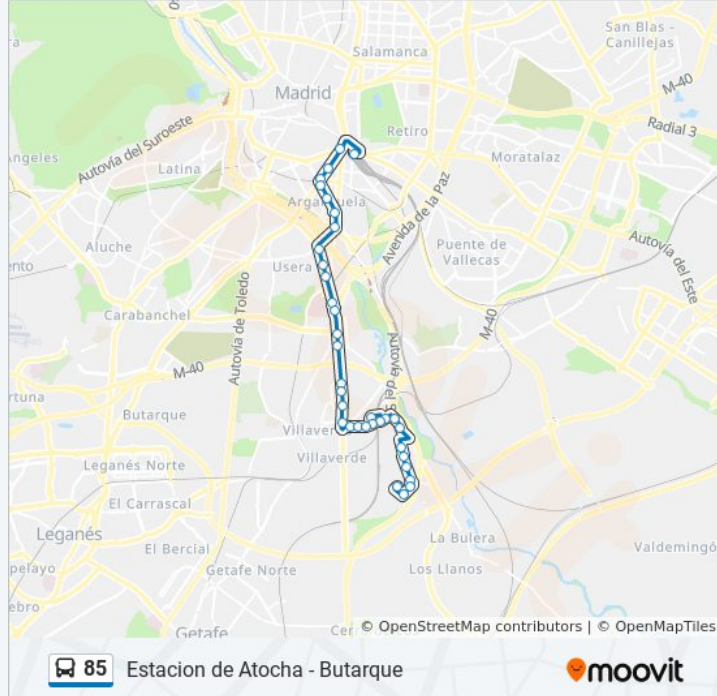

Información de la línea 85 de autobús

Dirección: Butarque

Paradas: 35

Duración del viaje: 53 min

Resumen de la línea:

Martínez Seco - Diamante

Campos Ibáñez - Martínez Seco

Campos Ibáñez - Paseo De La Estación

Villaverde Bajo Cercanías

Vicente Carballal

Los Rosales - Níquel

Centro Cultural Los Rosales

Berrocal - Bario

Berrocal - Canchal

Berrocal - Silvinita

Plaza De Los Metales

Ganados Del Salobral

Ganados Del Salobral - Maricara

Butarque

Sentido: Estacion Atocha

34 paradas

[VER HORARIO DE LA LÍNEA](#)

Butarque

Plaza De Los Metales

Información de la línea 85 de autobús

Dirección: Estacion Atocha

Paradas: 34

Duración del viaje: 49 min

Resumen de la línea:

Avenida De Andalucía - Anoeta

Bohemios - Sáhara

Avenida De Andalucía - Felicidad