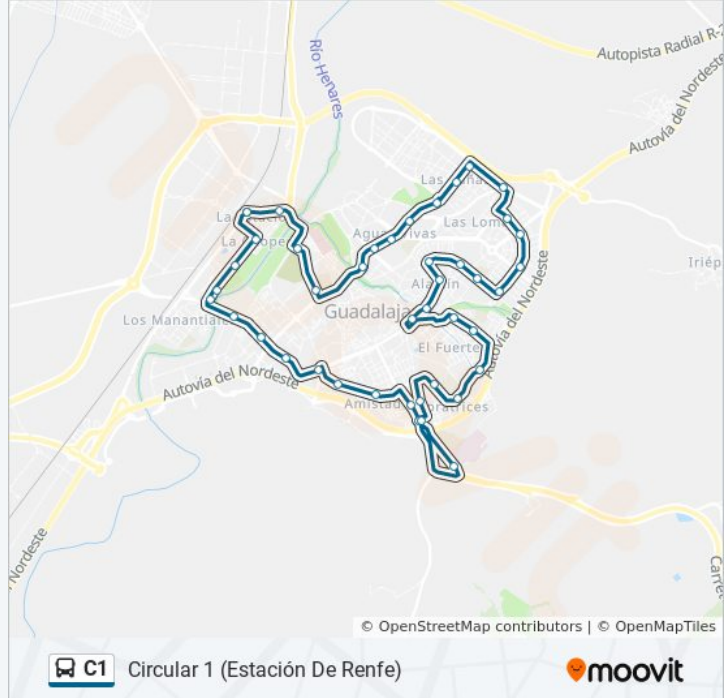

Cuesta De Hita / Av. Barcelona

Avenida Barcelona / Alamín

Avenida Barcelona, 16 (Frente)

Avenida Barcelona, 3

Avenida Venezuela / Cruz Roja (Frente)

Avenida Venezuela / Colegio (Frente)

Avenida Ricardo Velázquez Bosco / Juan Pablo II (Antes)

Avenida Sta. María Micaela / Fco. Aritmendi (Después)

Avenida Sta. María Micaela / Colegio

Ferial, 64

Toledo, 46

Hospital Universitario

Toledo / Felipe Solano Antelo (Antes)

Toledo / Salesianos (Frente)

Avenida Castilla / Pistas Polideportivas

Avenida Castilla, 7

Constitución / Av. Castilla (Después)

Constitución, 16 / General Medrano

Julián Besteiro, 4

Julián Besteiro, 14 / Campo De Fútbol

Camilo José Cela / Julián Besteiro (Después)

Camilo José Cela / Travesía Camilo José Cela

Camilo José Cela / Regino Pradillo

Camilo José Cela / Maestro Pinilla

Recinto De Renfe

Los horarios y mapas de la línea C1 de autobús están disponibles en un PDF en moovitapp.com. Utiliza [Moovit App](#) para ver los horarios de los autobuses en vivo, el horario del tren o el horario del metro y las indicaciones paso a paso para todo el transporte público en Madrid.

[Acerca de Moovit](#) • [Soluciones MaaS](#) • [Países incluidos](#) • [Comunidad de Moovitors](#)

© 2024 Moovit - Todos los Derechos Reservados

Mira los tiempos de llegada en tiempo real