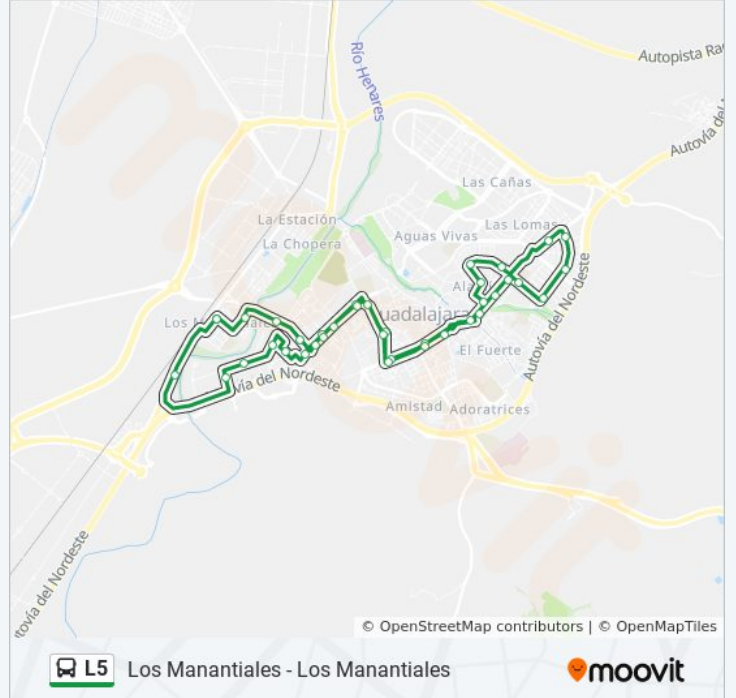

Bulevar Alto Tajo / Av. Francia (Antes)

Avenida Francia / Señorío De Molina (Antes)

Cáceres / Glorieta De Badajoz

Cuesta De Hita / Av. Barcelona

Avenida Barcelona / Alamín

Segovia, 1

Zaragoza / Av. Juan Pablo II (Después)

La Carrera, 10

Paseo Fernández Iparraguirre, 20

Cuesta Matadero, 1

Cardenal González De Mendoza, 27 (Frente)

Avenida Ejército, 6 / Dos De Mayo (Después)

Avenida Ejército / Ramón De Garcíasol
(Después)

Avenida Ejército, 27 / Parque Eroski

Roncesvalles / Parque

Méjico, 10

Méjico, 20

San Quintín

Francisco Aritio, 117

Isabela, 2

Los horarios y mapas de la línea L5 de autobús están disponibles en un PDF en moovitapp.com. Utiliza [Moovit App](#) para ver los horarios de los autobuses en vivo, el horario del tren o el horario del metro y las indicaciones paso a paso para todo el transporte público en Madrid.

[Acerca de Moovit](#) • [Soluciones MaaS](#) • [Países incluidos](#) • [Comunidad de Moovitors](#)

© 2024 Moovit - Todos los Derechos Reservados

**Mira los tiempos de llegada
en tiempo real**