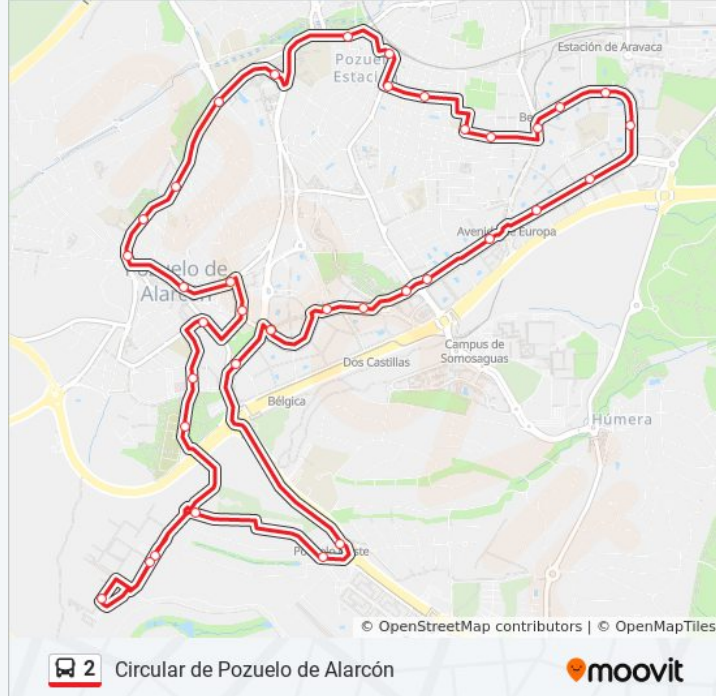

Sentido: Circular (Pozuelo De Alarcón)

37 paradas

[VER HORARIO DE LA LÍNEA](#)

Av. Pablo VI - París

Av. Pablo VI - Rumanía

Ctra. M-502 - Est. Pozuelo Oeste

P.º Del Río - Parque De Bomberos

P.º Club Deportivo - Ciudad Deportiva

Información de la línea 2 de autobús

Dirección: Circular (Pozuelo De Alarcón)

Paradas: 37

Duración del viaje: 32 min

Resumen de la línea:

San Rafael - Ctra. Húmera

San Rafael - Caridad

Francisco Beleña - San José Obrero

San José Obrero - Júpiter

Av. Comunidad Madrid - Est. Berna

Av. Europa - Est. Berna

Av. Europa - Colonia Valdecahonde

Av. Europa - América

Av. Europa - Inglaterra

Av. Europa - Alemania

Av. Europa - Est. Avenida Europa

Av. Europa - Dinamarca

Av. Europa - Ctra. De Húmera

Av. Europa - Cerro De Los Perdigones

Av. Europa - Av. España

Av. Pablo VI - París

Los horarios y mapas de la línea 2 de autobús están disponibles en un PDF en moovitapp.com. Utiliza [Moovit App](#) para ver los horarios de los autobuses en vivo, el horario del tren o el horario del metro y las indicaciones paso a paso para todo el transporte público en Madrid.