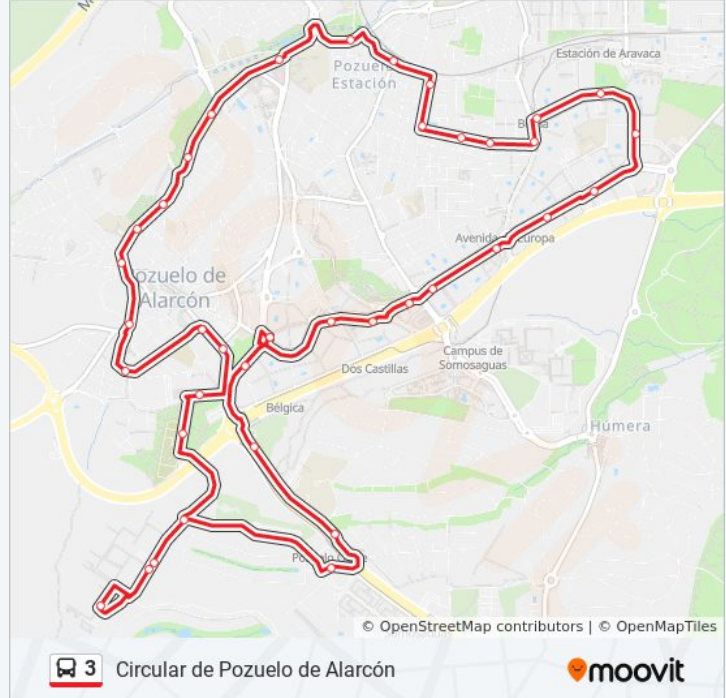

### Sentido: Circular (Pozuelo De Alarcón)

40 paradas

[VER HORARIO DE LA LÍNEA](#)

Av. Pablo VI - París  
Portugal - Av. Pablo VI  
Av. Europa - Holanda  
Av. Europa - Mónaco  
Av. Europa - Ctra. De Húmera  
Av. Europa - Finlandia  
Av. Europa - Est. Avenida Europa  
Av. Europa - Alemania  
Av. Europa - Inglaterra  
Av. Europa - América  
Av. Europa - Colonia Valdecahonde  
Av. Europa - Est. Berna  
Av. Comunidad Madrid - Est. Berna  
San José Obrero - Júpiter  
San José Obrero - Colegio  
Caridad - San José Obrero  
Caridad - Estación  
Pza. Estación - Est. Pozuelo  
Av. Juan XXIII - Severo M<sup>a</sup> Agustín  
C.º Huertas - Cruz Roja  
C.º Huertas - Policía Nacional

### Información de la línea 3 de autobús

**Dirección:** Circular (Pozuelo De Alarcón)

**Paradas:** 40

**Duración del viaje:** 35 min

**Resumen de la línea:**

C.º Huertas - Parque Fuente De La Salud

C.º Huertas - Polideportivo

C.º Alcorcón - Cementerio

P.º Club Deportivo - Ciudad Deportiva

Ciudad Deportiva Valle De Las Cañas

Centro Deportivo Municipal

Ciudad Deportiva Valle De Las Cañas

P.º Del Río - Parque De Bomberos

Ctra. M-502 - Est. Pozuelo Oeste

Ctra. M-502 - Antena Radio Madrid

Av. Pablo VI - Rumanía

Av. Pablo VI - París

Los horarios y mapas de la línea 3 de autobús están disponibles en un PDF en [moovitapp.com](https://moovitapp.com). Utiliza [Moovit App](#) para ver los horarios de los autobuses en vivo, el horario del tren o el horario del metro y las indicaciones paso a paso para todo el transporte público en Madrid.