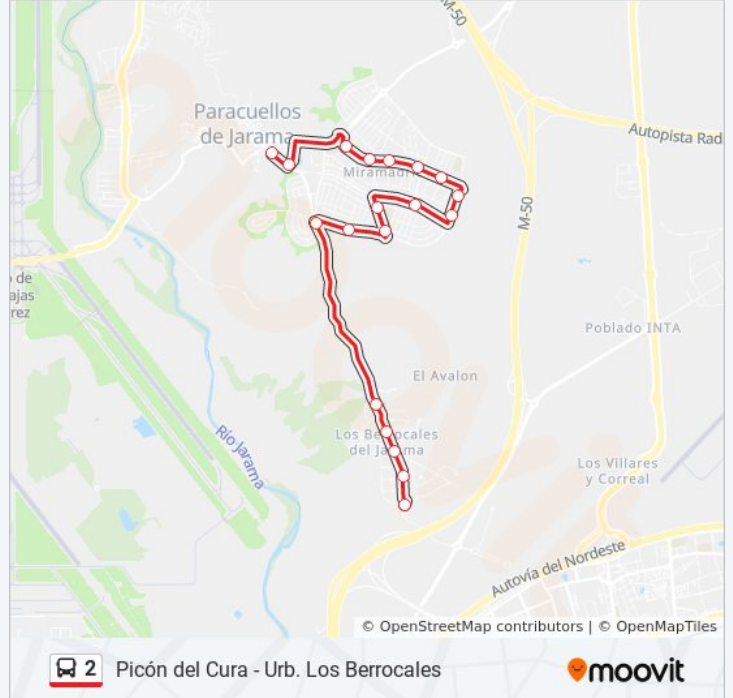

### Sentido: Picón Del Cura

21 paradas

[VER HORARIO DE LA LÍNEA](#)

Urb. Los Berrocales - Pza. Torrejón

Av. Puente De Los Viveros N°20

Av. Pte. Los Viveros - P.º Pago De La Perdiz

Av. Puente De Los Viveros N°52

Av. Circunvalación - Ntra. Sra. De Belvis

Av. Juan Pablo II - Los Andes

Av. Juan Pablo II - Av. Valdediego

Av. Juan Pablo II - P.º Las Camelias

Av. Juan Pablo II - Picos De Europa

Av. Juan Pablo II - Av. Príncipe Asturias

### Información de la línea 2 de autobús

**Dirección:** Picón Del Cura

**Paradas:** 21

**Duración del viaje:** 19 min

**Resumen de la línea:**

### Sentido: Urb. Los Berrocales

22 paradas

[VER HORARIO DE LA LÍNEA](#)

Chorrillo Alta - Eras De Chamberí

Pza. Constitución - Chorrillo Alta

Real - Atarre

P.º Radar - Av. Andalucía

Extremadura - Instituto