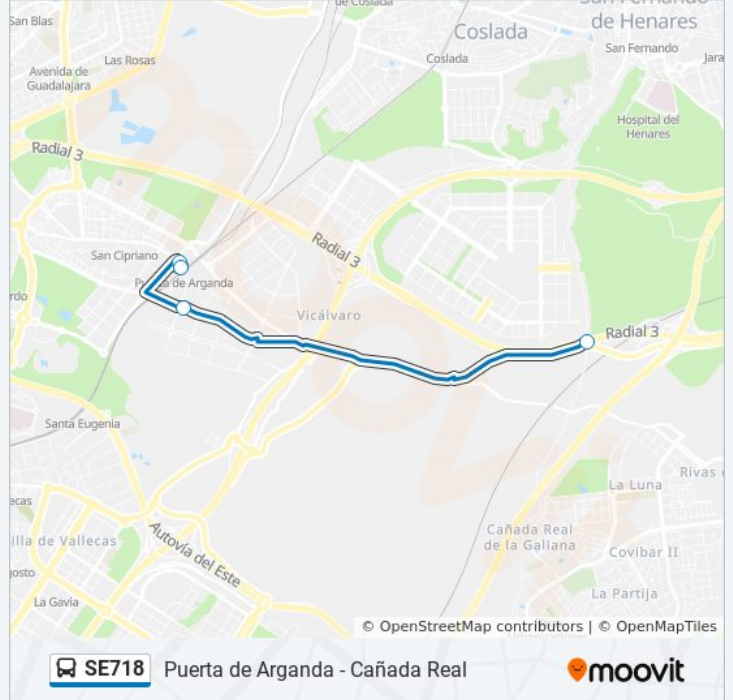

**Información de la línea SE718 de autobús****Dirección:** Cañada Real**Paradas:** 3**Duración del viaje:** 20 min**Resumen de la línea:**

### Sentido: Puerta Arganda

4 paradas

[VER HORARIO DE LA LÍNEA](#)

Cañada Real

Pirotecnia - Pedro Escarbassiere

Puerta Arganda

Puerta Arganda

### Horario de la línea SE718 de autobús

Puerta Arganda Horario de ruta:

lunes	7:15 - 19:15
martes	7:15 - 19:15
miércoles	7:15 - 19:15
jueves	Sin Servicio
viernes	Sin Servicio
sábado	Sin Servicio
domingo	Sin Servicio

### Información de la línea SE718 de autobús

**Dirección:** Puerta Arganda

**Paradas:** 4

**Duración del viaje:** 40 min

**Resumen de la línea:**

Los horarios y mapas de la línea SE718 de autobús están disponibles en un PDF en [moovitapp.com](https://moovitapp.com). Utiliza [Moovit App](#) para ver los horarios de los autobuses en vivo, el horario del tren o el horario del metro y las indicaciones paso a paso para todo el transporte público en Madrid.