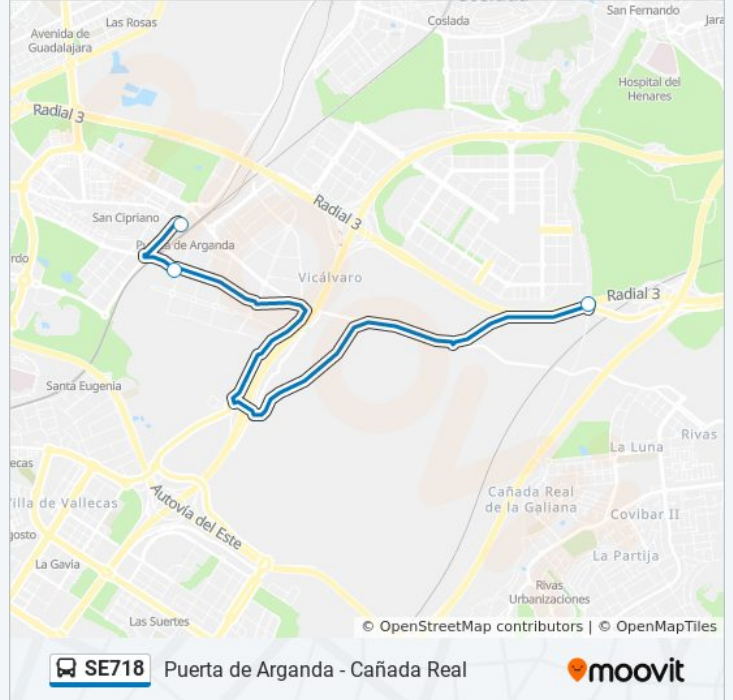

SE718

Puerta de Arganda - Cañada Real

Usa La App

La línea SE718 de autobús (Puerta de Arganda - Cañada Real) tiene 2 rutas. Sus horas de operación los días laborables regulares son:

(1) a Cañada Real: 7:55 - 19:55(2) a Puerta Arganda: 7:15 - 19:15

Usa la aplicación Moovit para encontrar la parada de la línea SE718 de autobús más cercana y descubre cuándo llega la próxima línea SE718 de autobús

**Sentido: Cañada Real**

3 paradas

[VER HORARIO DE LA LÍNEA](#)

Puerta Arganda

Pirotecnia - Ahumados

Cañada Real

**Horario de la línea SE718 de autobús**

Cañada Real Horario de ruta:

lunes	7:55 - 19:55
martes	7:55 - 19:55
miércoles	7:55 - 19:55
jueves	Sin Servicio
viernes	Sin Servicio
sábado	Sin Servicio
domingo	Sin Servicio

**Información de la línea SE718 de autobús****Dirección:** Cañada Real**Paradas:** 3**Duración del viaje:** 20 min**Resumen de la línea:**