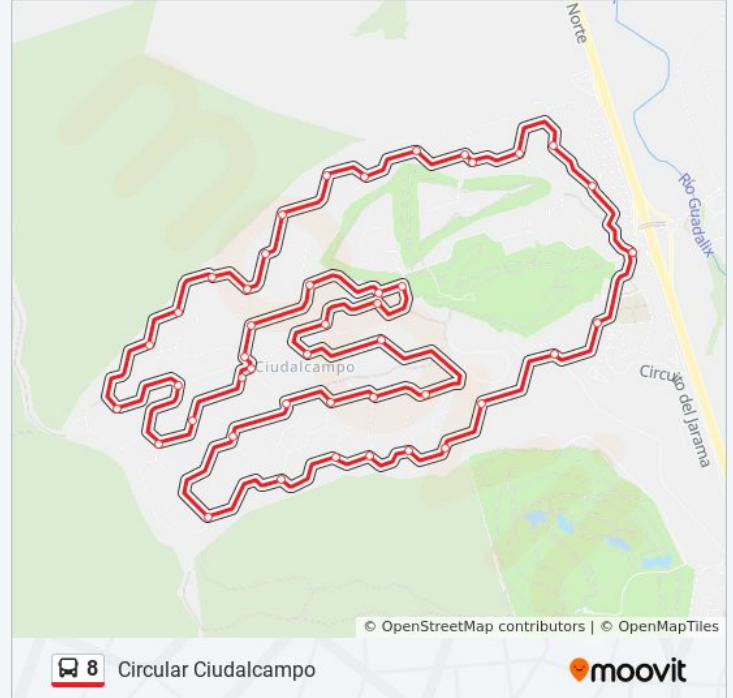

Av. Encinas - Águila

Av. Encinas - Ciervo

P.º Rebeco - Av. Encinas

P.º Rebeco - Oso

P.º Embajador - P.º Rebeco

P.º Embajador - Ciervo

P.º Embajador - Alce

P.º Embajador - Águila

P.º Embajador - Urogallo

P.º Embajador - Garza

P.º Embajador - Av. Encinas

Av. Encinas - Cóndor

Av. Encinas - Urb. Puertas Verdes

Pza. La Fuente - Urb. Ciudadcampo

Los horarios y mapas de la línea 8 de autobús están disponibles en un PDF en moovitapp.com. Utiliza [Moovit App](#) para ver los horarios de los autobuses en vivo, el horario del tren o el horario del metro y las indicaciones paso a paso para todo el transporte público en Madrid.