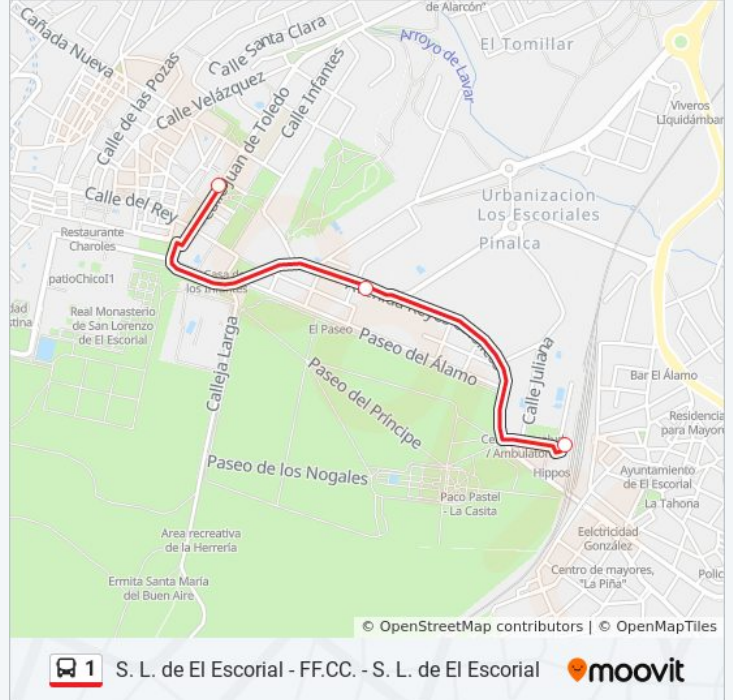

S. L. de El Escorial - FF.CC. - S. L. de El Escorial

Usa La App

La línea 1 de autobús (S. L. de El Escorial - FF.CC. - S. L. de El Escorial) tiene 3 rutas. Sus horas de operación los días laborables regulares son:

(1) a Ff.Cc. El Escorial: 7:05 - 22:30(2) a San Lorenzo De El Escorial: 7:45 - 22:55

Usa la aplicación Moovit para encontrar la parada de la línea 1 de autobús más cercana y descubre cuándo llega la próxima línea 1 de autobús

**Sentido: Ff.Cc. El Escorial**

3 paradas

[VER HORARIO DE LA LÍNEA](#)

Juan De Toledo - Estación De Autobuses

Av. Reyes Católicos - Padre Wigfrido

Est. El Escorial

**Horario de la línea 1 de autobús**

Ff.Cc. El Escorial Horario de ruta:

### Sentido: San Lorenzo De El Escorial

3 paradas

[VER HORARIO DE LA LÍNEA](#)

Est. El Escorial

Av. Reyes Católicos - Padre Wigfrido

Est. De Autobuses De S. L. De El Escorial