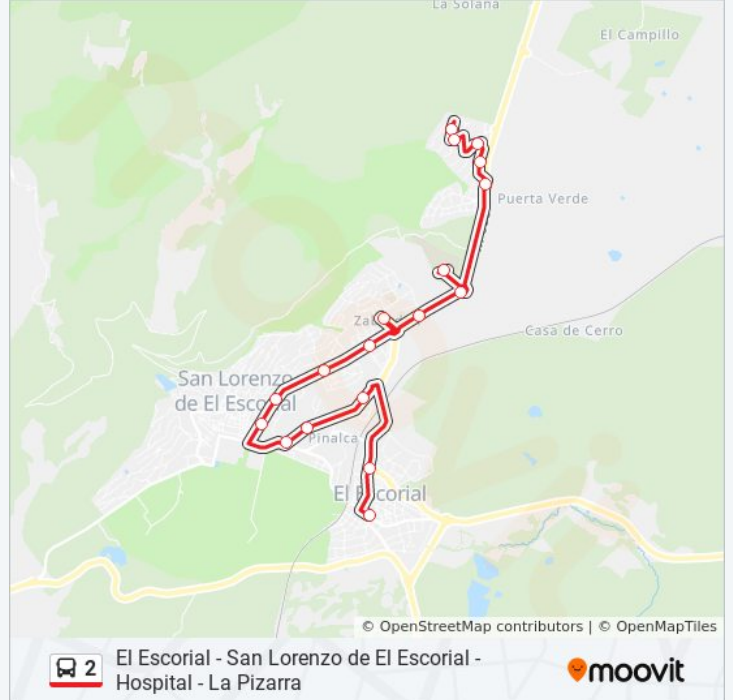

Juan De Toledo - Velázquez

Juan De Toledo - Estación De Autobuses

Quintamora - Ctra. Estación

Quintamora - Urb. Los Escoriales

Av. M. Moratíel Iban - Pablo Mayoral

San Sebastián - Conde De Chinchón

Av. Constitución - Quiterio López

## Sentido: S. L. Escorial - Hospital - La Pizarra

18 paradas

[VER HORARIO DE LA LÍNEA](#)

Av. Constitución - Francisco Valiño

San Sebastián - Cardenal Cisneros

Av. M. Moratiel Iban - Pablo Mayoral

Quintamora - Urb. Los Escoriales

## Horario de la línea 2 de autobús

S. L. Escorial - Hospital - La Pizarra Horario de ruta:

lunes	7:30 - 21:30
martes	7:30 - 21:30
miércoles	7:30 - 21:30
jueves	7:30 - 21:30
viernes	7:30 - 21:30
sábado	7:30 - 21:30
domingo	7:30 - 21:30

## Información de la línea 2 de autobús

**Dirección:** S. L. Escorial - Hospital - La Pizarra

**Paradas:** 18

**Duración del viaje:** 19 min

**Resumen de la línea:**

Los horarios y mapas de la línea 2 de autobús están disponibles en un PDF en [moovitapp.com](https://moovitapp.com). Utiliza [Moovit App](#) para ver los horarios de los autobuses en vivo, el horario del tren o el horario del metro y las indicaciones paso a paso para todo el transporte público en Madrid.