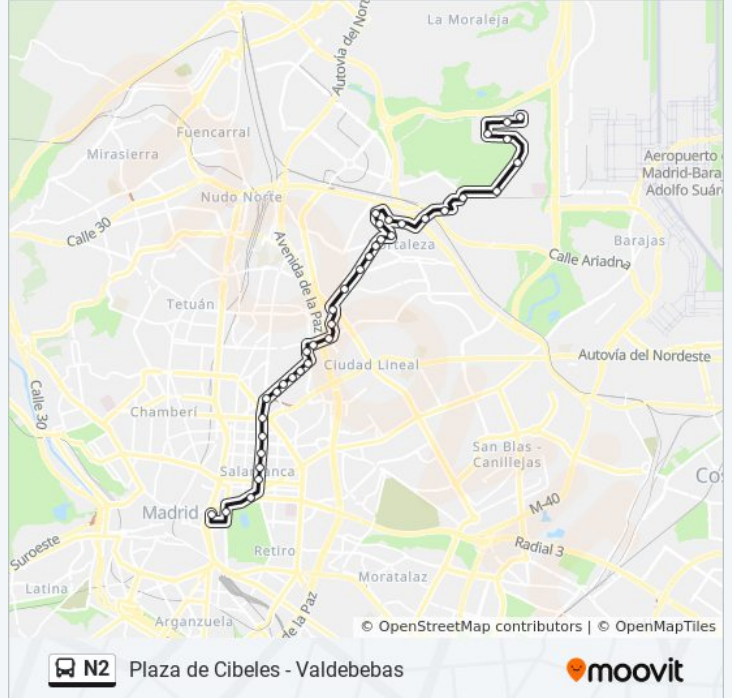

Marqués De Salamanca

Príncipe De Vergara - Ayala

Príncipe De Vergara - Goya

Escuelas Aguirre - Casa Árabe

Puerta De Alcalá

Cibeles

Sentido: Valdebebas

38 paradas

[VER HORARIO DE LA LÍNEA](#)

Cibeles

Puerta De Alcalá - Retiro

Escuelas Aguirre - Casa Árabe

Príncipe De Vergara - Goya

Príncipe De Vergara - Ayala

Marqués De Salamanca

Príncipe De Vergara - Diego De León