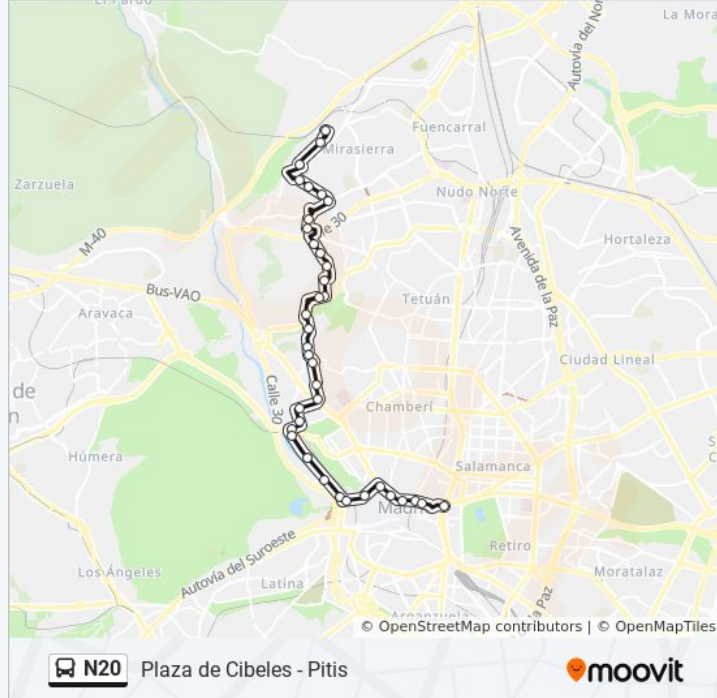

Dirección: Cibeles

Paradas: 37

Duración del viaje: 55 min

Resumen de la línea:

Cardenal Cisneros

Juan Herrera

Consejo Superior De Deportes

Puente De Los Franceses

Puente De Los Franceses - Clínica Moncloa

Avenida De Valladolid - Brigada Tráfico

San Antonio De La Florida

Intercambiador De Príncipe Pío

Príncipe Pío

Jardines De Sabatini

Gran Vía - Plaza De España

Santo Domingo

Gran Vía - Callao

Gran Vía - Montera

Gran Vía - Pedro Zerolo

Cibeles

Sentido: Pitis

39 paradas

[VER HORARIO DE LA LÍNEA](#)

Cibeles