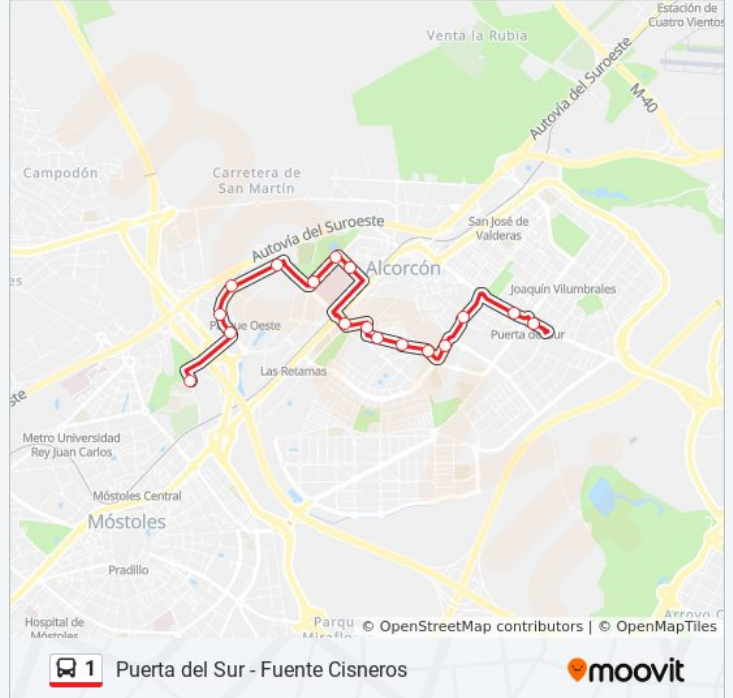

Información de la línea 1 de autobús

Dirección: Estación Alcorcón Central

Paradas: 9

Duración del viaje: 10 min

Resumen de la línea:

Sentido: Fuente Cisneros

17 paradas

[VER HORARIO DE LA LÍNEA](#)

- Av. Leganés - Est. Puerta Del Sur
- Av. Leganés - Parque De Monfragüe
- Av. Alcalde José Aranda - Maestro Victoria
- Av. Alcalde Jose Aranda - Colegio
- Cantos - Av. A. José Aranda
- Cantos - Mayor
- Cantos - Zamora
- Cáceres - Iglesia
- Robles - Casa De La Cultura
- Budapest - Hospital Fundación Alcorcón
- Viena - Cementerio
- Viena - Av. Atenas
- Av. Europa - Universidad
- Av. Europa - Centro Comercial
- Av. Europa - París
- Av. Europa - Bruselas
- Fuente Cisneros - Colegio

Horario de la línea 1 de autobús

Fuente Cisneros Horario de ruta:

lunes	6:30 - 23:00
martes	6:30 - 23:00
miércoles	6:30 - 23:00
jueves	6:50 - 22:10
viernes	6:50 - 22:10
sábado	6:50 - 22:10
domingo	6:50 - 22:10

Información de la línea 1 de autobús

Dirección: Fuente Cisneros

Paradas: 17

Duración del viaje: 15 min

Resumen de la línea:

Sentido: Puerta Del Sur

17 paradas

[VER HORARIO DE LA LÍNEA](#)