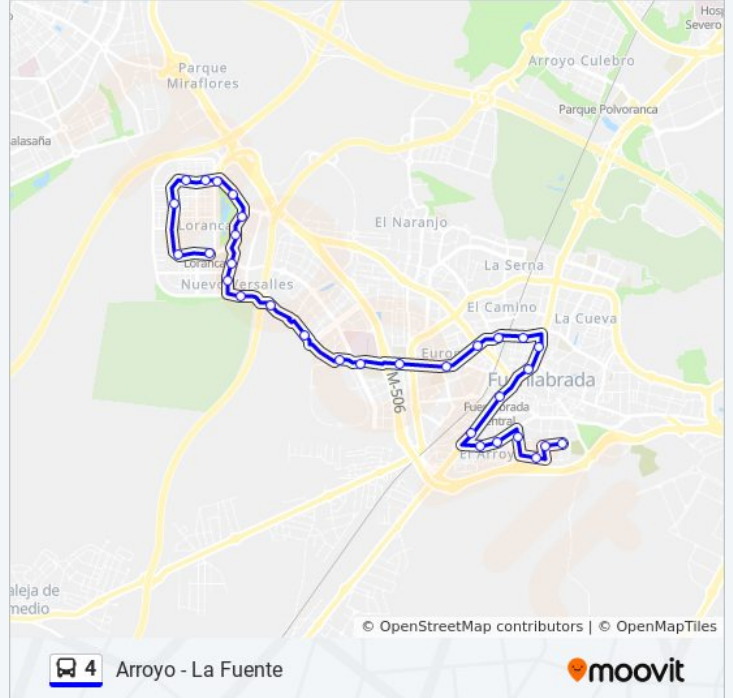

Información de la línea 4 de autobús**Dirección:** Arroyo - La Fuente**Paradas:** 31**Duración del viaje:** 25 min**Resumen de la línea:**

Leganés - Los Ángeles

Leganés - Humilladero

Luis Sauquillo - Grecia

Luis Sauquillo - El Arroyo

Comunidad De Madrid - Pza. Valdeserrano

Comunidad De Madrid - Higueral

Fuentesauco - Fonseca

Fuentevaqueros - Hontanar

Noria - Humanes

Noria - Fontana

4 Arroyo - La Fuente

Sentido: Loranca

24 paradas

[VER HORARIO DE LA LÍNEA](#)

Noria - Fontana

Noria - Eras

Fuentevaqueros - Hontanar

Fuentesauco - Fonseca

Comunidad De Madrid - Panaderas