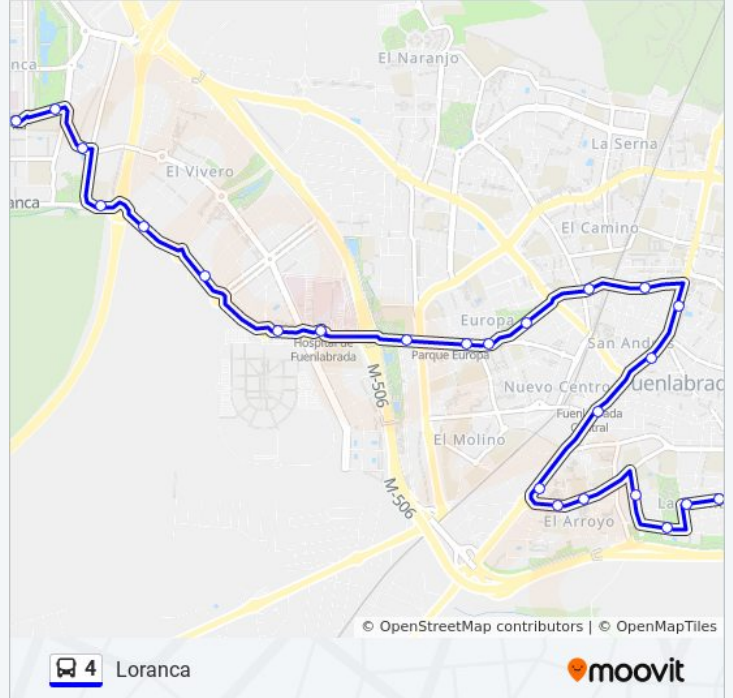

Duración del viaje: 19 min

Resumen de la línea:

C.º San Marcos - Averroes

C.º San Marcos - Campo Fernando Torres

Bortelano - P.º Loranca

Clara Campoamor - Ana Frank

Av. Pablo Iglesias - Gabriela Mistral

Av. Pablo Iglesias - Dolores Ibárruri