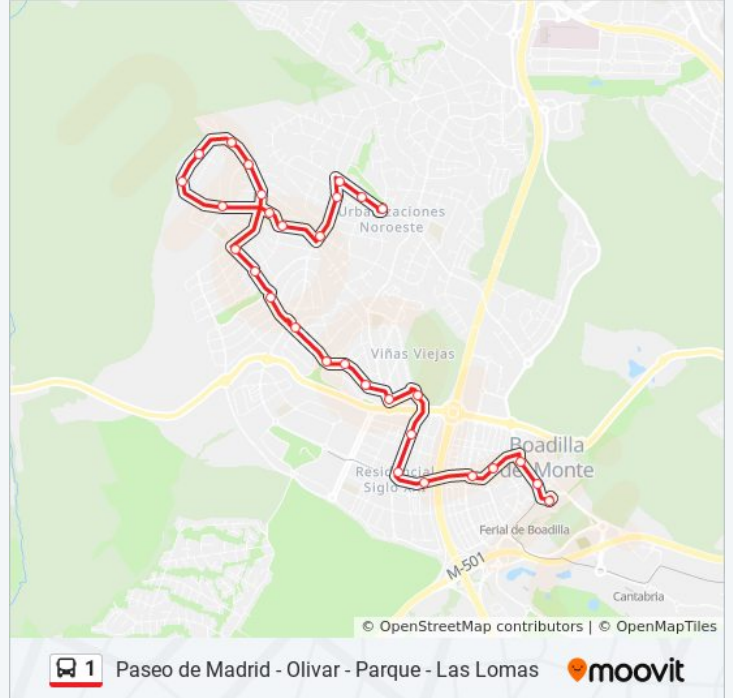

Río Tajo - Río Ter

Río Tajo - Río Guadalete

Río Tajo - Río Vélez

Río Tajo - Río Eume

Río Tajo - Río Urumea

Río Duero - Río Lega

Río Algodor - Río Duero

Vallefranco - Valle De Ansó

Vallefranco - Valle Del Roncal

Av. Las Lomas - Vallefranco

Av. Las Lomas - Valle Ordesa

Valle De Izalco - Av. De Las Lomas

Los horarios y mapas de la línea 1 de autobús están disponibles en un PDF en moovitapp.com. Utiliza [Moovit App](#) para ver los horarios de los autobuses en vivo, el horario del tren o el horario del metro y las indicaciones paso a paso para todo el transporte público en Madrid.

[Acerca de Moovit](#) • [Soluciones MaaS](#) • [Países incluidos](#) • [Comunidad de Moovitors](#)

© 2024 Moovit - Todos los Derechos Reservados

Mira los tiempos de llegada en tiempo real