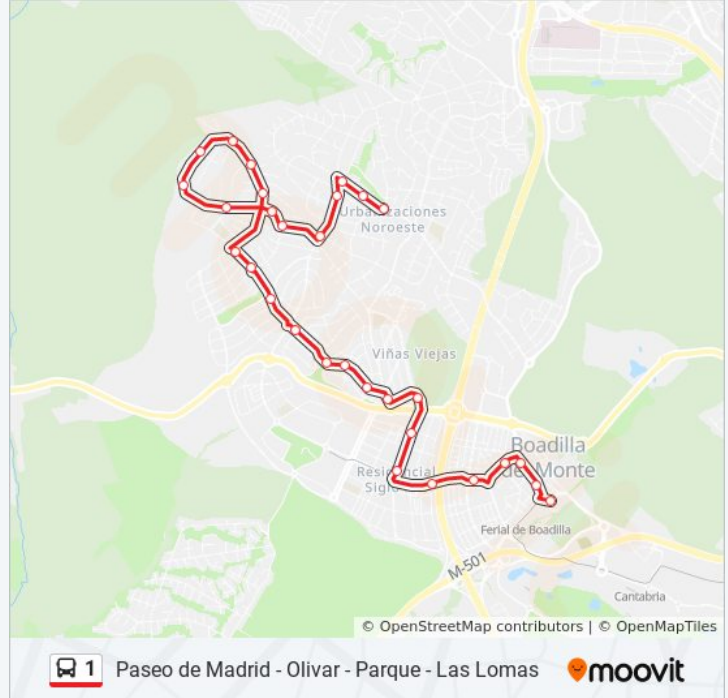

Vallefranco - Valle De Ansó

Río Algodor - Río Duero

Río Duero - Río Lega

Río Tajo - Río Tambre

Río Tajo - Río Eume

Río Tajo - Río Vélez

Río Tajo - Río Guadalete

Río Tajo - Río Ter

Río Tajo - Río Guadiana

Río Guadarrama - Río Tajo

Río Guadarrama - Río Duero

Río Guadarrama - Av. Delta Del Ebro

Av. Monte Olivar - Monte Veleta

Av. Monte Olivar - Colegio

Av. Monte Olivar - Monte Archanda

Av. Monte Olivar - Monte Catalobos

Sentido: Olivar - Parque - Las Lomas

30 paradas

[VER HORARIO DE LA LÍNEA](#)

P.º Madrid - Juan Carlos I
 Ctra. Majadahonda - Av. Adolfo Suárez
 Ctra. Majadahonda - Est. Boadilla Centro
 Alberca - Bárbara De Braganza
 Av. Nuevo Mundo - Est. Nuevo Mundo
 Av. Siglo XXI - Est. Siglo XXI
 Av. Infante Don Luis - Gregorio Marañón
 Av. Infante Don Luis - Instituto
 M. Ángel Cantero Oliva - Centro Comercial
 Av. Monte Segovia - Centro Comercial
 Av. Monte Olivar - Monte Sollube
 Av. Monte Olivar - Monte Archanda
 Av. Monte Olivar - Colegio
 Av. Monte Olivar - Monte Hijedo
 Río Guadarrama - Cabo De La Nao
 Río Guadarrama - Río Duero
 Río Guadarrama - Río Tajo
 Río Tajo - Río Guadiana

Información de la línea 1 de autobús

Dirección: Olivar - Parque - Las Lomas

Paradas: 30

Duración del viaje: 29 min

Resumen de la línea:

Río Tajo - Río Ter

Río Tajo - Río Guadalete

Río Tajo - Río Vélez