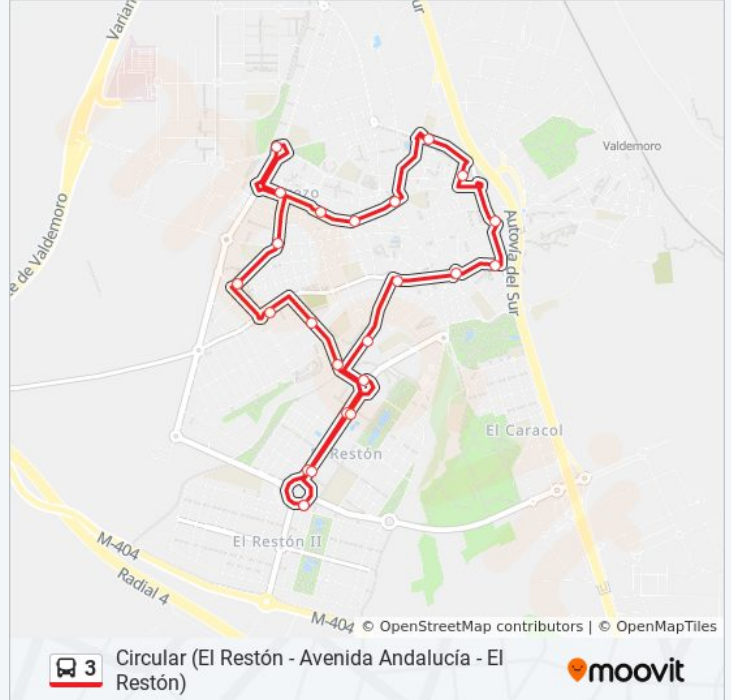

La línea 3 de autobús (Circular (El Restón - Avenida Andalucía - El Restón)) tiene una ruta. Sus horas de operación los días laborables regulares son:

(1) a Circular (El Restón - Av. De Andalucía - El Restón): 6:30 - 22:15

### Horario de la línea 3 de autobús

Circular (El Restón - Av. De Andalucía - El Restón)

Horario de ruta:

lunes	6:30 - 22:15
martes	6:30 - 22:15
miércoles	6:30 - 22:15
jueves	8:00 - 23:15
viernes	8:00 - 23:15
sábado	8:00 - 23:15
domingo	8:00 - 22:45

### Información de la línea 3 de autobús

**Dirección:** Circular (El Restón - Av. De Andalucía - El Restón)

**Paradas:** 24

**Duración del viaje:** 18 min

**Resumen de la línea:**

Rda. Comunidades - Illescas

Av. Mar Mediterráneo - Venus

Av. Mar Mediterráneo - Minerva

Gta. Las Sirenas - Av. Mediterráneo

Los horarios y mapas de la línea 3 de autobús están disponibles en un PDF en [moovitapp.com](https://moovitapp.com). Utiliza [Moovit App](#) para ver los horarios de los autobuses en vivo, el horario del tren o el horario del metro y las indicaciones paso a paso para todo el transporte público en Madrid.