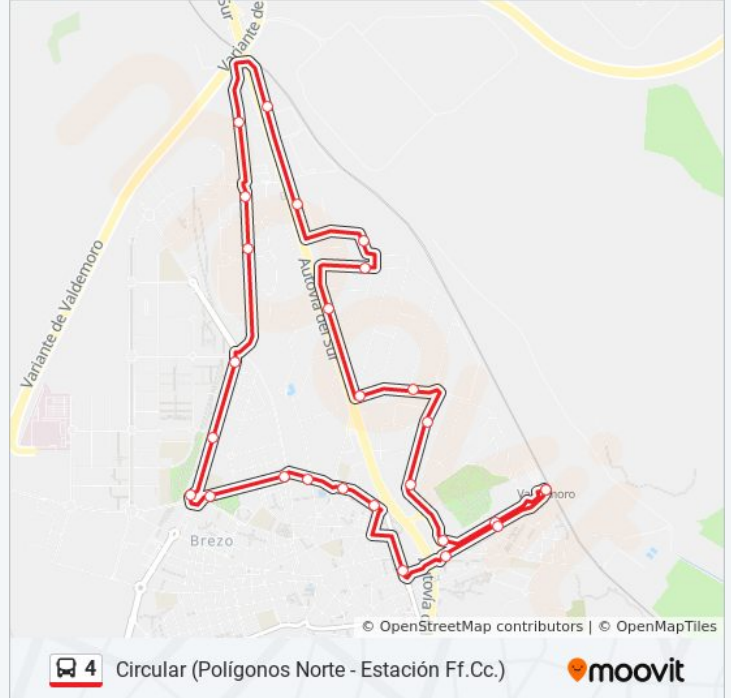

Dalí - Colegios Guardias Jóvenes

Guardia Civil - Centro Ramón Areces

Guardia Civil - Doctor Fleming

Av. Andalucía - P.º De Los Hoteles

P.º Estación - Alberiza

P.º Estación - Ibiza

P.º Estación - Est. Valdemoro

Los horarios y mapas de la línea 4 de autobús están disponibles en un PDF en moovitapp.com. Utiliza [Moovit App](#) para ver los horarios de los autobuses en vivo, el horario del tren o el horario del metro y las indicaciones paso a paso para todo el transporte público en Madrid.

[Acerca de Moovit](#) • [Soluciones MaaS](#) • [Países incluidos](#) • [Comunidad de Moovites](#)

© 2024 Moovit - Todos los Derechos Reservados

Mira los tiempos de llegada en tiempo real