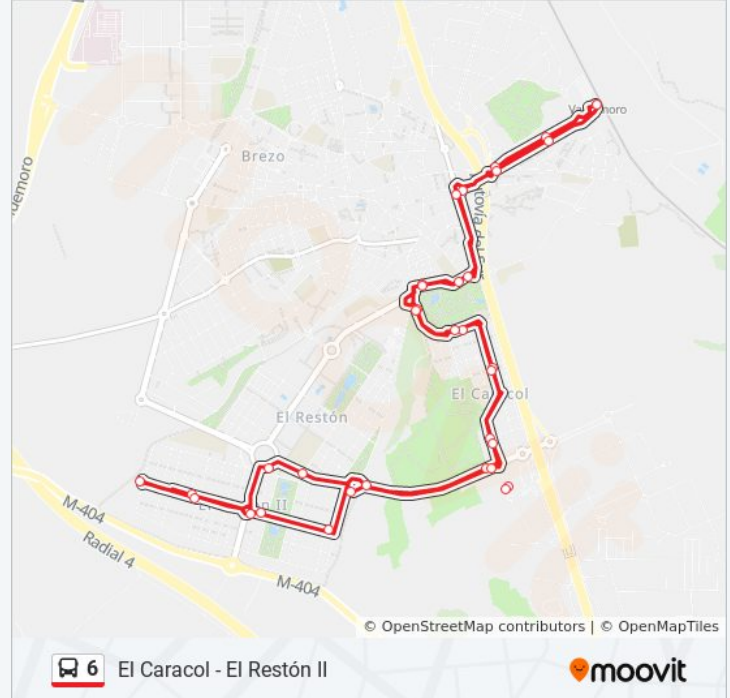

[VER HORARIO DE LA LÍNEA](#)

P.º Estación - Est. Valdemoro
P.º Estación - Tenerife
P.º Estación - Alberiza
Av. Andalucía - Federico Marín
P.º Enrique Tierno Galván - Colegio
P.º E. Tierno Galván - Parque Tierno Galván
Salinas - P.º Del Juncarejo
Chequia - Portugal
Av. Europa - Eslovaquia
Av. Europa - Benelux
Gaspar Bravo De Sobremonte - Rosario
Circunvalación Sur - Av. Europa
Circunvalación Sur - Gta. Pozo San Pedro
Homero - Grecia
Homero - Delfos
Virgilio - Atlántida
Virgilio - Tebas
Virgilio - Atlántida
Gta. Las Amazonas - Homero
Gta. Las Sirenas - Av. Mediterráneo

Información de la línea 6 de autobús

Dirección: El Caracol - El Restón II - Estación Ff.Cc.

Paradas: 34

Duración del viaje: 29 min

Resumen de la línea:

Av. Mar Adriático - Colegio

Gta. Pozo San Pedro - P.º Juncarejo

Circunvalación Sur - Av. Europa

Gaspar Bravo De Sobremonte - Rosario

Av. Europa - Benelux

Av. Europa - Eslovaquia

Chequia - Portugal

C.º Salinas - Parque Enrique Tierno Galván

P.º E. Tierno Galván - Parque Tierno Galván

P.º Enrique Tierno Galván - Colegio

Av. Andalucía - P.º De La Estación

P.º Estación - Alberiza

P.º Estación - Ibiza

P.º Estación - Est. Valdemoro

Los horarios y mapas de la línea 6 de autobús están disponibles en un PDF en moovitapp.com. Utiliza [Moovit App](#) para ver los horarios de los autobuses en vivo, el horario del tren o el horario del metro y las indicaciones paso a paso para todo el transporte público en Madrid.