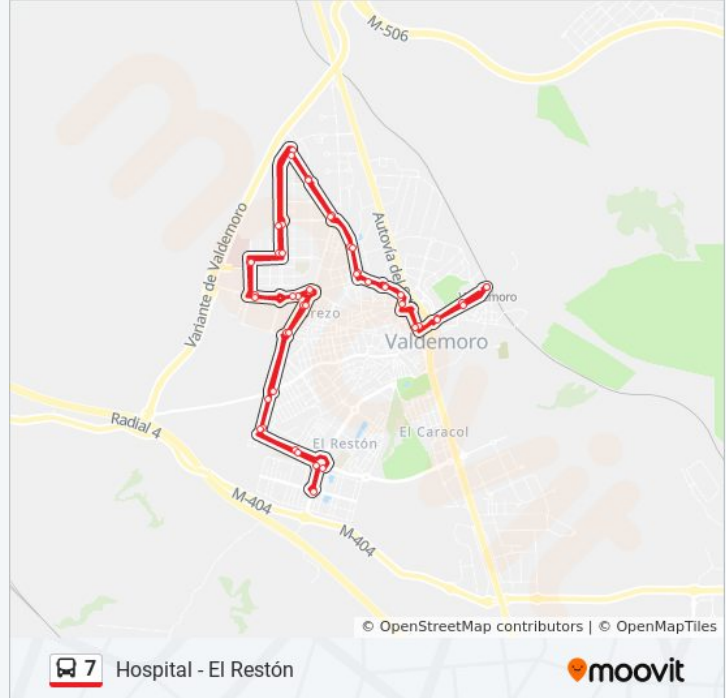

La línea 7 de autobús (Hospital - El Restón - Estación Ff.Cc.) tiene una ruta. Sus horas de operación los días laborables regulares son:

(1) a Hospital - El Restón - Estación Ff.Cc.: 6:00 - 23:30

Usa la aplicación Moovit para encontrar la parada de la línea 7 de autobús más cercana y descubre cuándo llega la próxima línea 7 de autobús

Información de la línea 7 de autobús

Dirección: Hospital - El Restón - Estación Ff.Cc.

Paradas: 47

Duración del viaje: 48 min

Resumen de la línea:

Gta. Sirenas - Av. Mar Mediterráneo
Gta. Las Amazonas - Homero
Gta. Las Sirenas - Av. Mediterráneo
Av. Mar Egeo - Poseidón
Av. España - Av. Mar Egeo
Av. España - Jamaica
Av. España - Libertad
José María Pemán - Parla
Gta. José M^a Pemán - Antonio Van De Pere
Rosalía De Castro - Lili Álvarez
Rosalía De Castro - Gta. Eulalia Abaitua
Av. R. Católicos - Hospital Infanta Elena
Agustina Aragón - Gta. Josefina Carabias
Agustina De Aragón - Teresa De Calcuta
Trabajadoras Cotton - Gta. Mariana Pineda
Trabajadoras Cotton - Gta. Juliana Eybeck
Trabajadoras De Cotton - Gabriela Mistral
Camino De Pinto - Gregorio Prieto
Camino De Pinto - Dalí
Dalí - Colegios Guardias Jóvenes
Guardia Civil - Centro Ramón Areces
Guardia Civil - Doctor Fleming
Av. Andalucía - P.º De Los Hoteles
P.º Estación - Alberiza
P.º Estación - Ibiza
P.º Estación - Est. Valdemoro