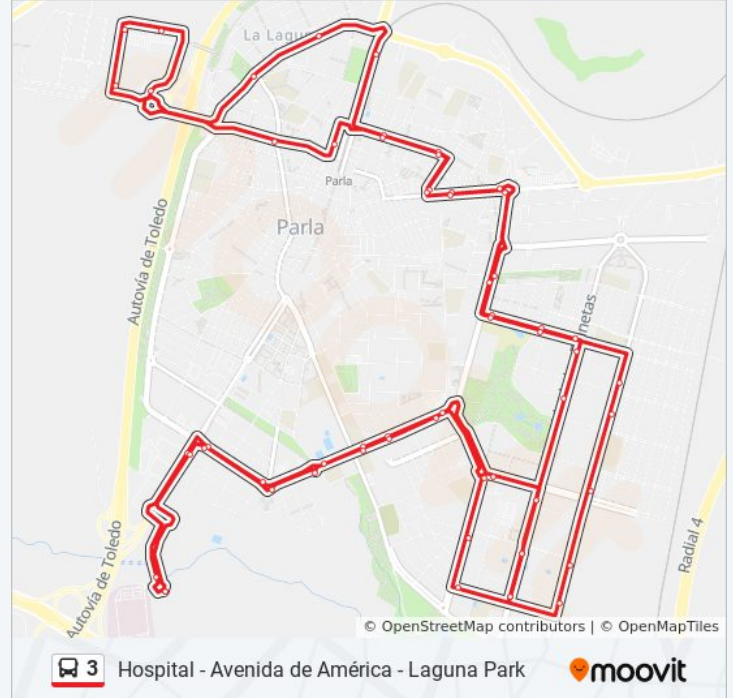

Hospital - Avenida de América - Laguna Park

Usa La App

La línea 3 de autobús (Hospital - Avenida de América - Laguna Park) tiene una ruta. Sus horas de operación los días laborables regulares son:

(1) a Laguna Park - Hospital: 6:00 - 22:00

Av. América - Florida

P.º República Dominicana - Av. América

P.º República Dominicana - Galápagos

Av. Planetas - República Dominicana

Av. Planetas - Est. Estrella Polar Sur

Av. Planetas - Planeta Saturno

Av. Planetas - Est. Tierra Sur

Av. Planetas - Planeta Marte

Planeta Júpiter - Av. Sistema Solar

Av. Sistema Solar - Est. Av. Sistema Solar

Av. Sistema Solar - Planeta Saturno

Av. América - Centro De Salud

Av. América - Alfonso X El Sabio

Av. América - Instituto

Av. Leguario - Piscinas Municipales

Av. Leguario - Luis Chamizo

Av. Leguario - Pablo Gargallo

9 De Junio - Hospital Infanta Cristina

9 De Junio - Hospital Infanta Cristina

Los horarios y mapas de la línea 3 de autobús están disponibles en un PDF en moovitapp.com. Utiliza [Moovit App](#) para ver los horarios de los autobuses en vivo, el horario del tren o el horario del metro y las indicaciones paso a paso para todo el transporte público en Madrid.