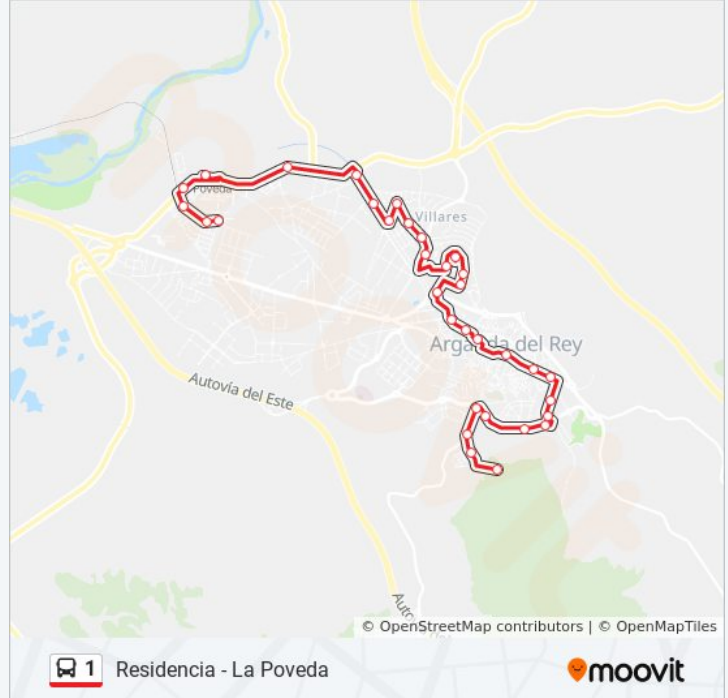

Información de la línea 1 de autobús**Dirección:** La Poveda**Paradas:** 33**Duración del viaje:** 25 min**Resumen de la línea:**

Av. Villares - Av. Vega

Av. Villares - Ruiseñor

Av. Villares - Alcotán

Alcotán - Cóndor

Av. Valdearganda - Vencejo

Av. Valdearganda - Ctra. M-300

Ctra. M-300 - Brezo

Aparcamiento - Est. La Poveda

Ctra. M-300 - Puerto De Cotos

Gran Vía - Monte Potrero

Monte Potrero - Ibiza

Reyes Magos - Instituto

Sentido: Residencia

32 paradas

[VER HORARIO DE LA LÍNEA](#)

Reyes Magos - Instituto

Monte Potrero - Niño Jesús

Gran Vía - Monte Potrero

Ctra. M-300 - Monte Rosa

Aparcamiento - Est. La Poveda

Tomás Edison - Av. Galileo Galilei

Ctra. M-300 - Brezo

Av. Guijar - Ctra. M-300

Vda. Yeguas - Av. Guijar

Brezo - Chopo

C.º Puente Viejo - Salamanca

C.º Puente Viejo - Islas Baleares

C.º Puente Viejo - Alicante