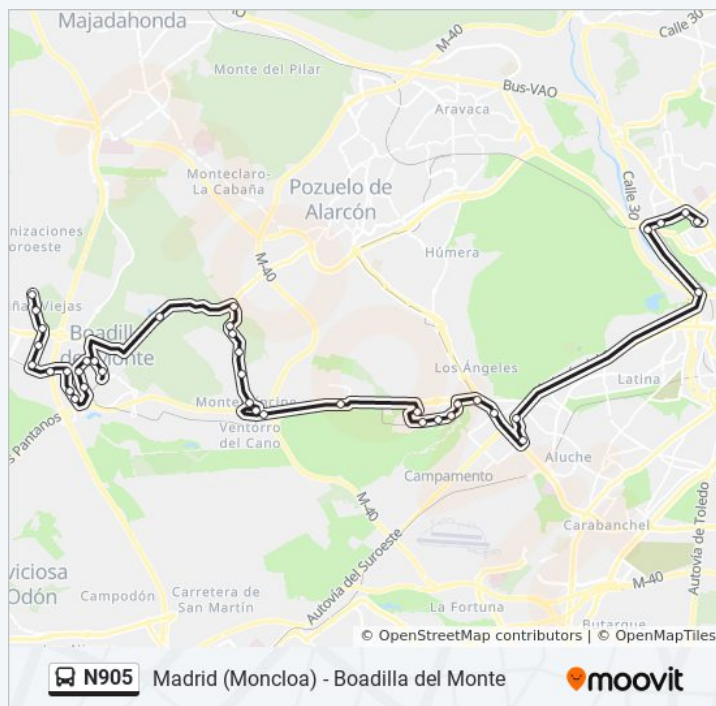

Séneca - Martín Fierro

Avenida De La Memoria

Moncloa - Ministerio Del Aire

Moncloa

**Sentido: M. Ángel Cantero Oliva - Viñas Viejas
Viñas Viejas→P.º Ruperto Chapí - Moncloa**

38 paradas

[VER HORARIO DE LA LÍNEA](#)

Puente De Los Franceses - Clínica Moncloa

Séneca - Martín Fierro

Avenida De La Memoria

P.º Ruperto Chapí - Moncloa

Dirección: M. Ángel Cantero Oliva - Viñas Viejas→P.º Ruperto Chapí - Moncloa

Paradas: 38

Duración del viaje: 43 min

Resumen de la línea:

Sentido: P.º Moret - Moncloa→M. Ángel Cantero Oliva - Viñas Viejas

64 paradas

Horario de la línea N905 de autobús

P.º Moret - Moncloa→M. Ángel Cantero Oliva - Viñas Viejas
Horario de ruta:

lunes	0:00 - 3:00
martes	Sin Servicio
miércoles	23:00
jueves	0:00 - 23:00
viernes	0:00 - 23:00
sábado	0:00 - 23:00
domingo	0:00 - 5:15

Información de la línea N905 de autobús

Dirección: P.º Moret - Moncloa→M. Ángel Cantero Oliva - Viñas Viejas