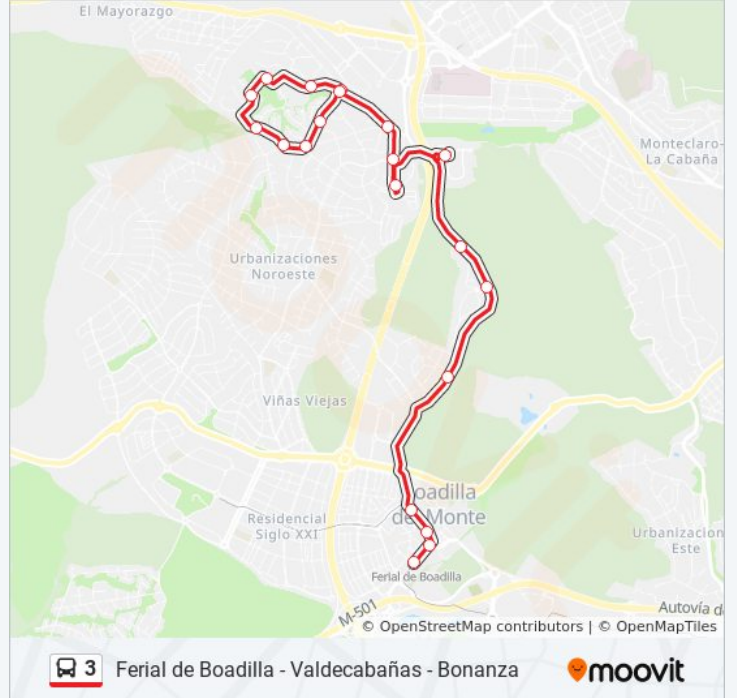

Usa la aplicación Moovit para encontrar la parada de la línea 3 de autobús más cercana y descubre cuándo llega la próxima línea 3 de autobús

### Sentido: Boadilla Del Monte (Ferial De Boadilla)

20 paradas

[VER HORARIO DE LA LÍNEA](#)

Playa De La Concha - Playa De Altea  
Playa De Riazor - Playa De Comillas  
Playa De Riazor - Playa De Ribadeo  
Playa De Sitges - Playa De Ribadeo  
Playa De Castrourdiales - Playa De Mojácar  
Playa De Castrourdiales - Vallefranco  
Playa De Castrourdiales - Playa La Lanzada  
Playa De Altea - Playa De Benidorm  
Playa De La Concha - Playa De Altea  
Playa De La Concha - Playa Formentor  
Playa Del Sardinero - Gta. Alcalde Fabra  
Playa Del Sardinero - Playa Calahonda  
Comunidad Canaria - Ctra. M-516  
Ctra. M-516 - Urb. Coto De Las Encinas  
Ctra. M-516 - Urb. El Monte De Las Encinas  
Ctra. M-516 - P.º Pino Centinela  
Ctra. Majadahonda - Est. Boadilla Centro  
Ctra. Majadahonda - Av. Adolfo Suárez  
Ctra. Majadahonda - Guardia Civil  
Ctra. Villaviciosa - Est. Ferial De Boadilla

### Información de la línea 3 de autobús

**Dirección:** Boadilla Del Monte (Ferial De Boadilla)

**Paradas:** 20

**Duración del viaje:** 24 min

**Resumen de la línea:**

### Sentido: Valdecabañas - Bonanza

11 paradas

[VER HORARIO DE LA LÍNEA](#)

- Ctra. Villaviciosa - Est. Ferial De Boadilla
- Ctra. Villaviciosa - Guardia Civil
- Ctra. Majadahonda - Av. Adolfo Suárez
- Ctra. Majadahonda - Est. Boadilla Centro
- Ctra. M-516 - Urb. Pino Centinela
- Ctra. M-516 - Urb. Monte De Las Encinas
- Comunidad Canaria - Ctra. M-516
- Playa Del Sardinero - Comunidad De Madrid
- Playa Del Sardinero - Gta. Alcalde De Fabra
- Playa De La Concha - Playa Formentor
- Playa De La Concha - Playa De Altea