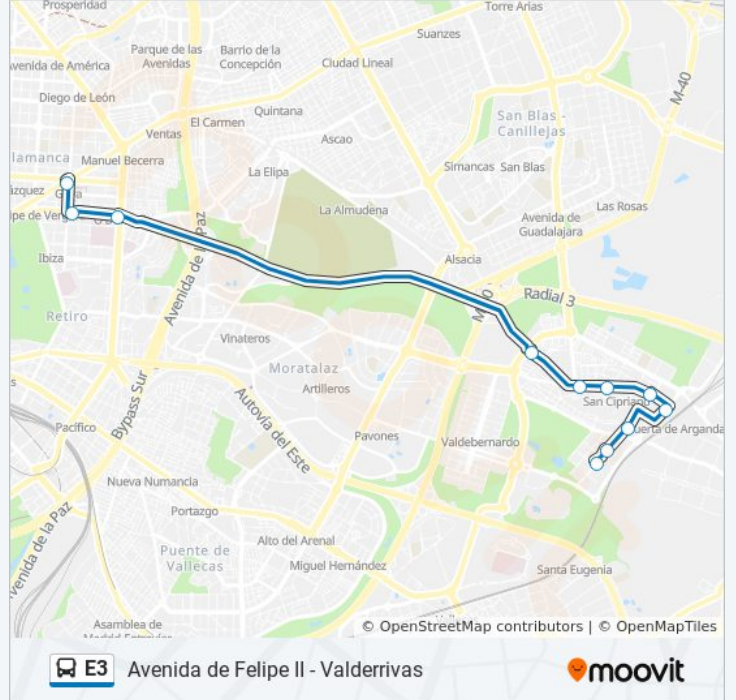

## Sentido: Valderrivas

11 paradas

[VER HORARIO DE LA LÍNEA](#)

Felipe II

O'Donnell - Narváez

Metro O'Donnell

Avenida De Daroca - Casalarreina

Metro Vicálvaro

San Cipriano

San Cipriano - Minerva

Puerta De Arganda

Minerva - Omega

Minerva - Caliza

Valderrivas

## Horario de la línea E3 de autobús

Valderrivas Horario de ruta:

lunes	6:00 - 23:30
martes	6:00 - 23:30
miércoles	6:00 - 23:30
jueves	7:30 - 23:30
viernes	7:30 - 23:30
sábado	6:00 - 23:30
domingo	7:30 - 22:56

## Información de la línea E3 de autobús

**Dirección:** Valderrivas

**Paradas:** 11

**Duración del viaje:** 27 min

**Resumen de la línea:**

Los horarios y mapas de la línea E3 de autobús están disponibles en un PDF en [moovitapp.com](https://moovitapp.com). Utiliza [Moovit App](#) para ver los horarios de los autobuses en vivo, el horario del tren o el horario del metro y las indicaciones paso a paso para todo el transporte público en Madrid.