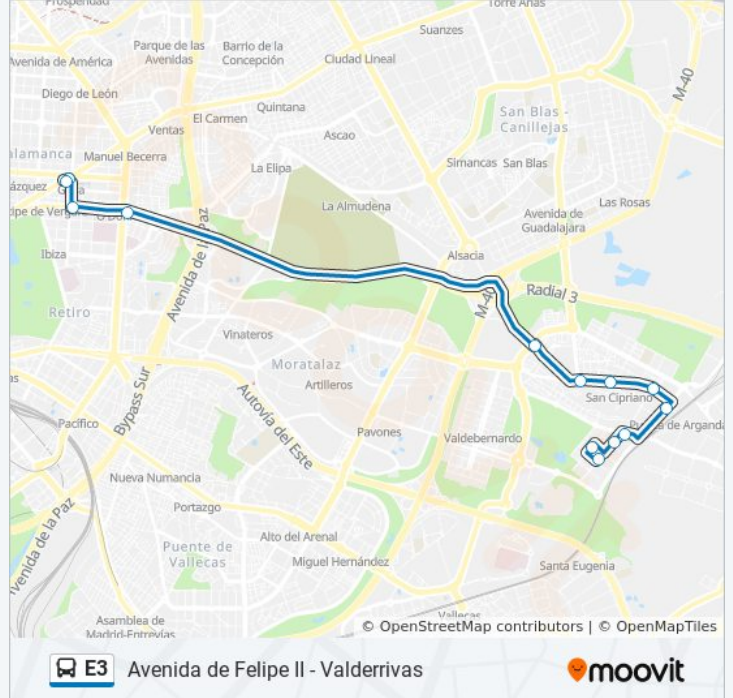

Valderrivas

Marmolina

Minerva - Caliza

Aurora Boreal - Minerva

Puerta De Arganda

San Cipriano - Minerva

San Cipriano

Metro Vicálvaro

Avenida De Daroca - Casalarreina

Metro O'Donnell

O'Donnell - Narváez

Felipe II

Felipe II

**Horario de la línea E3 de autobús**

Felipe II Horario de ruta:

lunes	5:35 - 23:05
martes	5:35 - 23:05
miércoles	5:35 - 23:05
jueves	7:00 - 23:05
viernes	7:00 - 23:05
sábado	5:35 - 23:05
domingo	7:00 - 22:47

**Información de la línea E3 de autobús**

**Dirección:** Felipe II

**Paradas:** 13

**Duración del viaje:** 31 min

**Resumen de la línea:**

## Sentido: Valderrivas

11 paradas

[VER HORARIO DE LA LÍNEA](#)

Felipe II

O'Donnell - Narváez

Metro O'Donnell

Avenida De Daroca - Casalarreina

Metro Vicálvaro