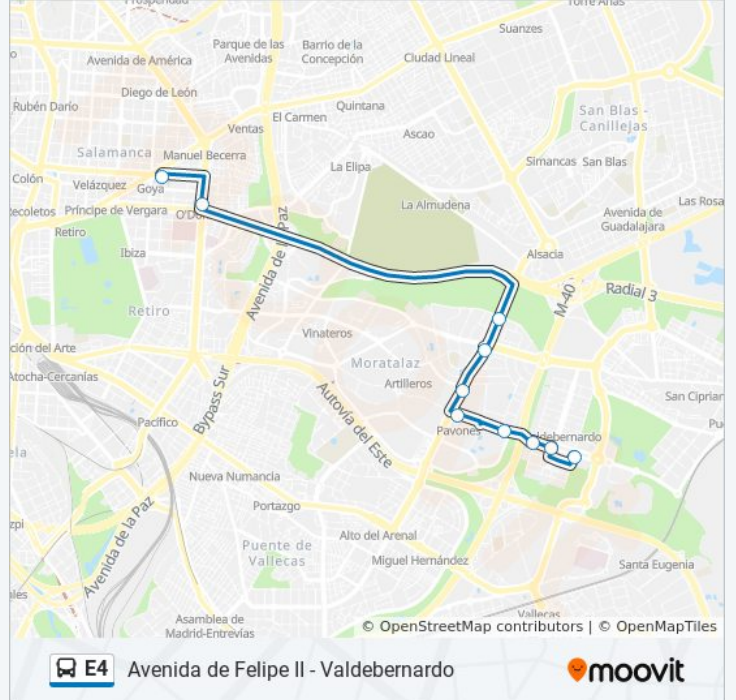

Avenida de Felipe II - Valdebernardo

[Usa La App](#)

La línea E4 de autobús (Avenida de Felipe II - Valdebernardo) tiene 2 rutas. Sus horas de operación los días laborables regulares son:

(1) a Felipe II: 5:35 - 23:05(2) a Valdebernardo: 6:00 - 23:30

Información de la línea E4 de autobús**Dirección:** Felipe II**Paradas:** 12**Duración del viaje:** 28 min**Resumen de la línea:**

Sentido: Valdebernardo

10 paradas

[VER HORARIO DE LA LÍNEA](#)

Felipe II

O'Donnell

Horario de la línea E4 de autobús

Valdebernardo Horario de ruta:

lunes	6:00 - 23:30
martes	6:00 - 23:30
miércoles	6:00 - 23:30
jueves	7:30 - 23:30
viernes	7:30 - 23:30
sábado	6:00 - 23:30
domingo	7:30 - 22:52

Información de la línea E4 de autobús

Dirección: Valdebernardo

Paradas: 10

Duración del viaje: 23 min

Resumen de la línea:

Los horarios y mapas de la línea E4 de autobús están disponibles en un PDF en moovitapp.com. Utiliza [Moovit App](#) para ver los horarios de los autobuses en vivo, el horario del tren o el horario del metro y las indicaciones paso a paso para todo el transporte público en Madrid.