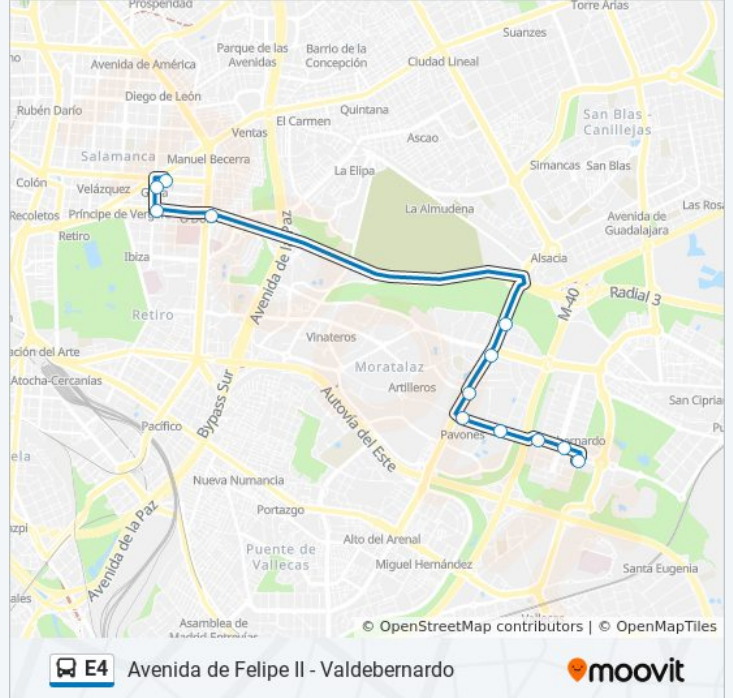

Avenida de Felipe II - Valdebernardo

[Usa La App](#)

La línea E4 de autobús (Avenida de Felipe II - Valdebernardo) tiene 2 rutas. Sus horas de operación los días laborables regulares son:

(1) a Felipe II: 5:35 - 23:05(2) a Valdebernardo: 6:00 - 23:30

Usa la aplicación Moovit para encontrar la parada de la línea E4 de autobús más cercana y descubre cuándo llega la próxima línea E4 de autobús

Sentido: Felipe II

12 paradas

[VER HORARIO DE LA LÍNEA](#)

Cordel De Pavones

O'Donnell - Narvárez

Felipe II

Felipe II

Horario de la línea E4 de autobús

Felipe II Horario de ruta:

lunes	5:35 - 23:05
martes	5:35 - 23:05
miércoles	5:35 - 23:05
jueves	7:00 - 23:05
viernes	7:00 - 23:05
sábado	5:35 - 23:05
domingo	7:00 - 22:45

Información de la línea E4 de autobús**Dirección:** Felipe II**Paradas:** 12**Duración del viaje:** 28 min**Resumen de la línea:**

Sentido: Valdebernardo

10 paradas

[VER HORARIO DE LA LÍNEA](#)

Felipe II

O'Donnell