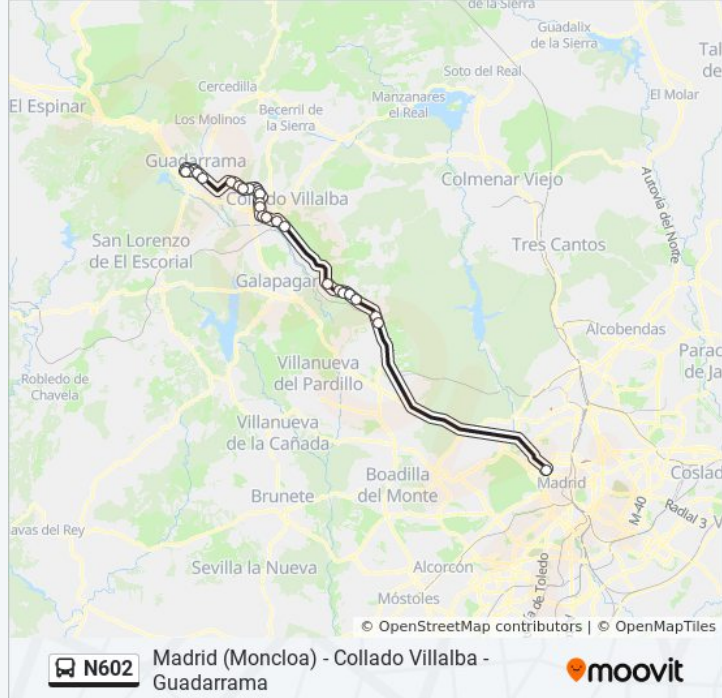

Información de la línea N602 de autobús

Dirección: Av. Serrana - Ctra. N-Vi → Princesa - Moncloa

Paradas: 29

Duración del viaje: 49 min

Resumen de la línea:

Av. Juan Carlos I - Puente Los Delfines

Honorio Lozano - Av. Juan Carlos I

Horario de ruta:

lunes	1:10 - 5:50
martes	1:10 - 5:50
miércoles	1:10 - 5:50
jueves	1:10 - 5:50
viernes	1:10 - 5:50
sábado	1:10 - 5:50
domingo	1:10 - 5:50

Información de la línea N602 de autobús

Dirección: P.º Moret - Moncloa → Av. Serrana - Ctra. N-Vi

Paradas: 28

Duración del viaje: 48 min

Resumen de la línea:

Av. Canteros - Fuente

San José - Urb. Las Rocas

Ctra. M-619 - Escorial

Ctra. M-619 - Club Deportivo Guadarrama

Hospital Guadarrama - Urb. Fresnos Jarosa

Alfonso Senra - Pza. Mayor

Dr. Fleming - Ctra. N-Vi

San Macario - Urb. La Jarosa

San Macario - Av. Serrana

Av. Serrana - Ctra. N-Vi

Los horarios y mapas de la línea N602 de autobús están disponibles en un PDF en moovitapp.com. Utiliza [Moovit App](#) para ver los horarios de los autobuses en vivo, el horario del tren o el horario del metro y las indicaciones paso a paso para todo el transporte público en Madrid.