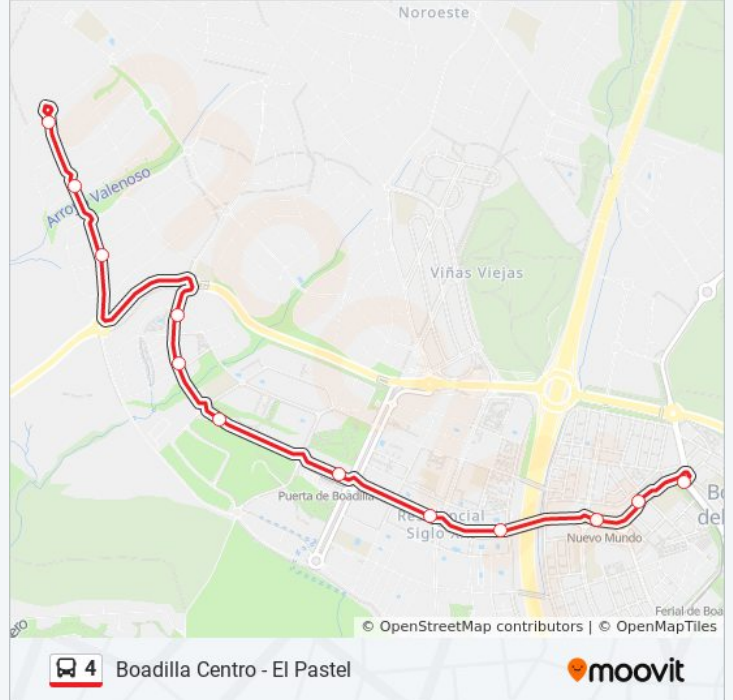

Información de la línea 4 de autobús**Dirección:** Boadilla Centro**Paradas:** 12**Duración del viaje:** 15 min**Resumen de la línea:**

Sentido: El Pastel

12 paradas

[VER HORARIO DE LA LÍNEA](#)

- Ctra. Majadahonda - Est. Boadilla Centro
- Alberca - Bárbara De Braganza
- Av. Nuevo Mundo - Est. Nuevo Mundo
- Av. Siglo XXI - Est. Siglo XXI
- Av. Siglo XXI - Est. Infante Don Luis
- Av. Víc. Terrorismo - Est. Puerta De Boadilla
- Av. Víctimas Terrorismo - Cristóbal Colón
- Av. Víctimas Terrorismo - Hernán Cortés
- Av. Víctimas Terrorismo - Seb. De Benalcázar
- Av. El Pastel - Cabo De Gata
- Av. Armada Española - Federico Gravina
- Av. Armada Española - Méndez Núñez

Información de la línea 4 de autobús

Dirección: El Pastel

Paradas: 12

Duración del viaje: 15 min

Resumen de la línea:

Los horarios y mapas de la línea 4 de autobús están disponibles en un PDF en moovitapp.com. Utiliza [Moovit App](#) para ver los horarios de los autobuses en vivo, el horario del tren o el horario del metro y las indicaciones paso a paso para todo el transporte público en Madrid.