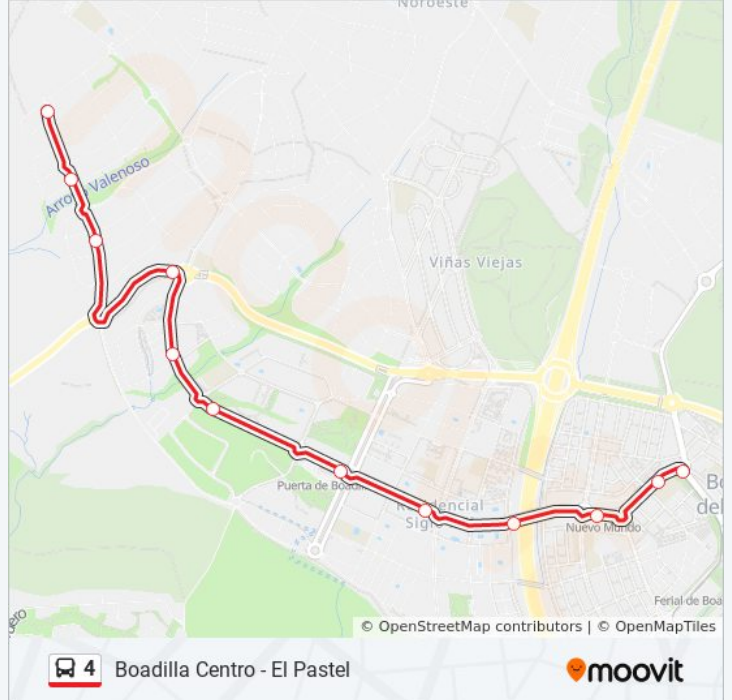

Boadilla Centro - El Pastel

Usa La App

La línea 4 de autobús (Boadilla Centro - El Pastel) tiene 2 rutas. Sus horas de operación los días laborables regulares son:

(1) a Boadilla Centro: 7:50 - 22:45(2) a El Pastel: 7:30 - 22:30

Av. Armada Española - Méndez Núñez

Av. Armada Española - Jorge Juan

Av. El Pastel - Cabo Finisterre

Ctra. M-513 - Monte Romanillos

Av. Víctimas Terrorismo - Hernán Cortés

Av. Víctimas Terrorismo - Cristóbal Colón

Av. Víc. Terrorismo - Est. Puerta De Boadilla

Av. Siglo XXI - Est. Infante Don Luis

Av. Siglo XXI - Est. Siglo XXI

Av. Nuevo Mundo - Est. Nuevo Mundo

Alberca - Instituto

Ctra. Majadahonda - Est. Boadilla Centro

Información de la línea 4 de autobús**Dirección:** Boadilla Centro**Paradas:** 12**Duración del viaje:** 15 min**Resumen de la línea:**

Sentido: El Pastel

12 paradas

[VER HORARIO DE LA LÍNEA](#)

- Ctra. Majadahonda - Est. Boadilla Centro
- Alberca - Bárbara De Braganza
- Av. Nuevo Mundo - Est. Nuevo Mundo
- Av. Siglo XXI - Est. Siglo XXI
- Av. Siglo XXI - Est. Infante Don Luis
- Av. Víc. Terrorismo - Est. Puerta De Boadilla
- Av. Víctimas Terrorismo - Cristóbal Colón
- Av. Víctimas Terrorismo - Hernán Cortés
- Av. Víctimas Terrorismo - Seb. De Benalcázar
- Av. El Pastel - Cabo De Gata
- Av. Armada Española - Federico Gravina
- Av. Armada Española - Méndez Núñez