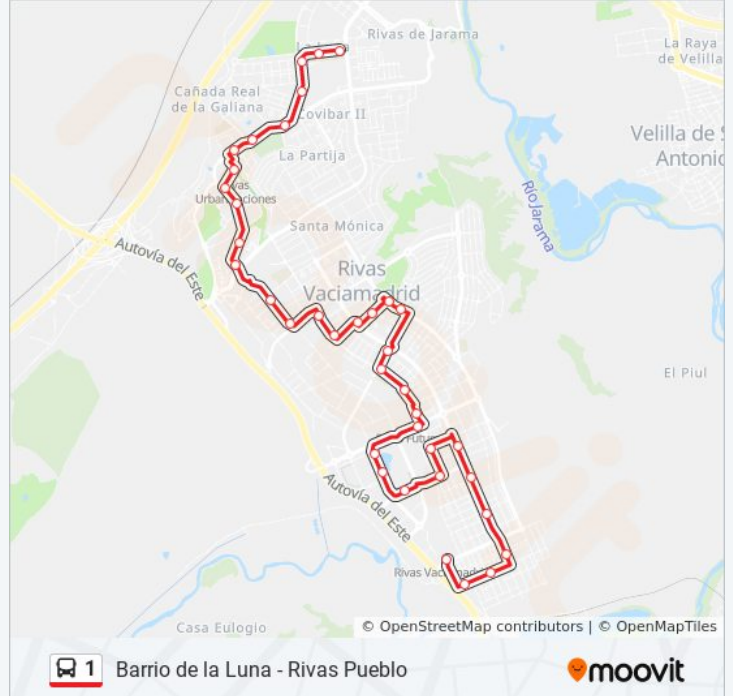

Av. Francia - Est. Rivas Vaciamadrid
Miralrío - San Isidro
Miralrío - Cisne
Av. Levante - Lago Garda
Av. Levante - Fernando De Los Ríos
Av. Levante - Cristina Iglesias
Av. Levante - Cementerio
Av. Velázquez - Av. 1º De Mayo
Juan Gris - Av. Velázquez
Tomás Edison - C. C. H2ocio
Juan De La Cierva - María Montessori
Juan De La Cierva - Prof. Fuster Y Menéndez
Av. Aurelio Álvarez - Est. Rivas Futura
Av. José Hierro - Est. Rivas Futura
Av. José Hierro - Clara Sánchez
Av. José Hierro - Jovellanos
Jovellanos - Av. Pablo Iglesias
Av. Ramón Y Cajal - Manzano
Av. Ramón Y Cajal - Instituto
Pensamiento - Dalía
Pensamiento - Av. Pablo Iglesias

P.º Provincias - Av. Víctimas Del Terrorismo

P.º Provincias - Valladolid

Av. Tierra - Dulce Chacón

Av. Tierra - Av. Ocho De Marzo

Av. Ocho De Marzo - Ciudad Educativa

Av. Ocho De Marzo - Av. Los Almendros

Sentido: Rivas Pueblo

37 paradas

[VER HORARIO DE LA LÍNEA](#)

Av. Ocho De Marzo - Av. Los Almendros

Av. Ocho De Marzo - Ciudad Educativa

Av. Tierra - Av. Ocho De Marzo

Av. Tierra - Dulce Chacón

P.º Provincias - Ronda De Gijón

P.º Provincias - Av. Víctimas Del Terrorismo

Información de la línea 1 de autobús

Dirección: Rivas Pueblo

Paradas: 37

Duración del viaje: 33 min

Resumen de la línea:

Fundición - Martillo

José Saramago - Av. José Hierro

Av. José Hierro - José Saramago