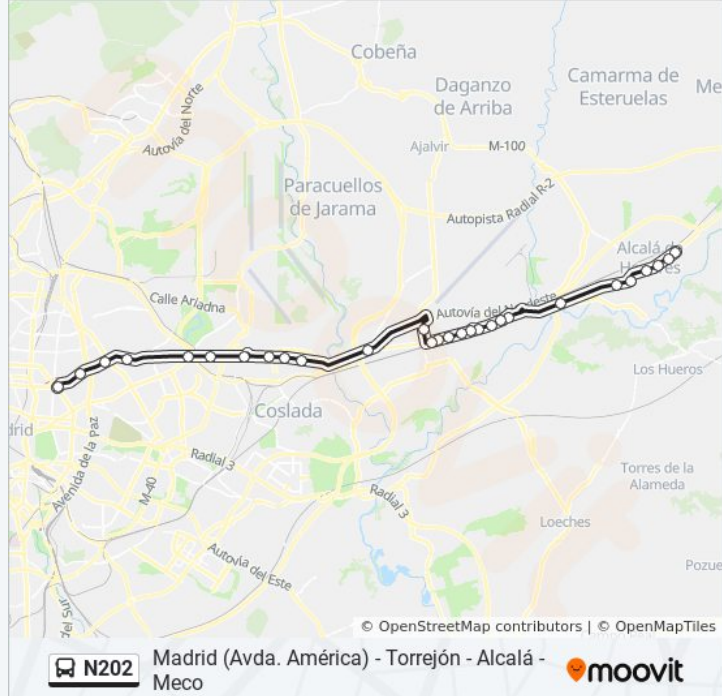

#### Información de la línea N202 de autobús

**Dirección:** Vía Complutense - Barrio Ledesma→Av. América - Fco. Silvela

**Paradas:** 28

**Duración del viaje:** 39 min

**Resumen de la línea:**

Av. Constitución - Cantalarrana

Terminal Pza. España - Est. Torrejón

Av. Fronteras - Madrid

Ctra. A-2 - Pque. Emp. San Fernando

Ctra. A-2 - Pegaso City

Ctra. A-2 - Hotel

Ctra. A-2 - Col. Fin De Semana

Ctra. A-2 - Barrio Del Aeropuerto

Ctra. A-2 - Instituto

Av. América - Canillejas

Avenida De América - Conde De Orgaz

Puente De Cea

Avenida De América - Parque Avenidas

Intercambiador De Avenida De América

Los horarios y mapas de la línea N202 de autobús están disponibles en un PDF en [moovitapp.com](https://moovitapp.com). Utiliza [Moovit App](#) para ver los horarios de los autobuses en vivo, el horario del tren o el horario del metro y las indicaciones paso a paso para todo el transporte público en Madrid.