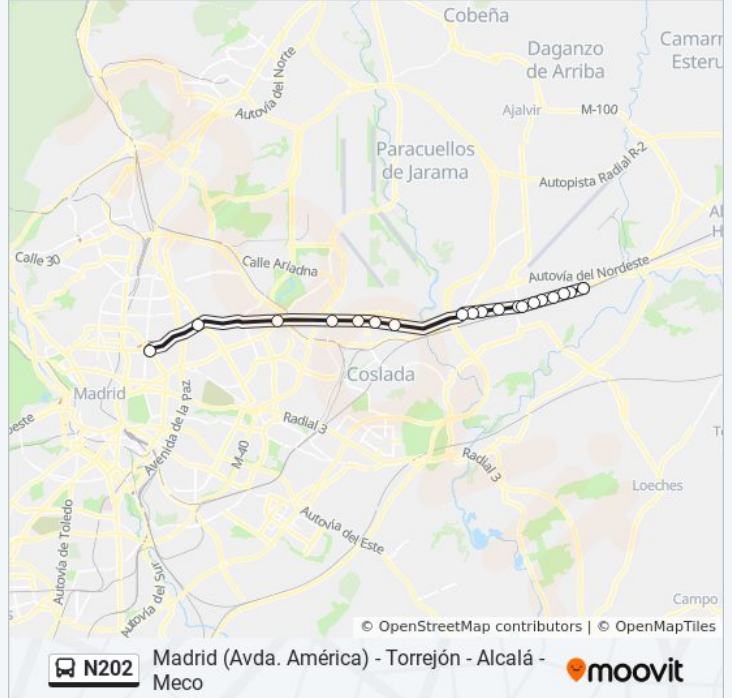

19 paradas

[VER HORARIO DE LA LÍNEA](#)

Intercambiador De Avenida De América  
Puente De Cea  
Canillejas  
Avenida Aragón - Campezo  
Ctra. A-2 - Col. Fin De Semana  
Avenida Aragón - Ingeniero Torres Quevedo  
Avenida Aragón - Parque Empresarial Pegaso  
Av. Castilla - Pque. Emp. San Fernando  
Av. Castilla - Sierra De Gata  
Av. Castilla - Cuatro Mares  
Av. Castilla - Picos De Europa  
Av. Constitución - Av. Las Fronteras  
Av. Constitución - Est. Torrejón De Ardoz  
Av. Constitución - Ctra. Loeches  
Av. Constitución - Roma  
Av. Constitución - Budapest  
Av. Constitución - Juncal  
Av. Constitución - Av. Descubrimientos

#### Horario de la línea N202 de autobús

Avda. América - Fco. Silvela→Av. Constitución - La Zarzuela Horario de ruta:

lunes	0:30 - 1:00
martes	Sin Servicio
miércoles	Sin Servicio
jueves	Sin Servicio
viernes	Sin Servicio
sábado	Sin Servicio
domingo	0:20 - 0:40

#### Información de la línea N202 de autobús

**Dirección:** Avda. América - Fco. Silvela→Av. Constitución - La Zarzuela

**Paradas:** 19

**Duración del viaje:** 25 min

**Resumen de la línea:**

**Sentido: Avda. América - Fco. Silvela → Ctra. Camarma - Polideportivo Villa De Meco**

48 paradas

[VER HORARIO DE LA LÍNEA](#)

- Intercambiador De Avenida De América
- Puente De Cea
- Canillejas
- Avenida Aragón - Campezo
- Ctra. A-2 - Col. Fin De Semana
- Avenida Aragón - Ingeniero Torres Quevedo
- Avenida Aragón - Parque Empresarial Pegaso
- Av. Castilla - Pque. Emp. San Fernando
- Av. Castilla - Sierra De Gata
- Av. Castilla - Cuatro Mares
- Av. Castilla - Picos De Europa
- Av. Constitución - Av. Las Fronteras
- Av. Constitución - Est. Torrejón De Ardoz
- Av. Constitución - Ctra. Loeches
- Av. Constitución - Roma
- Av. Constitución - Budapest
- Av. Constitución - Juncal
- Av. Constitución - Av. Descubrimientos