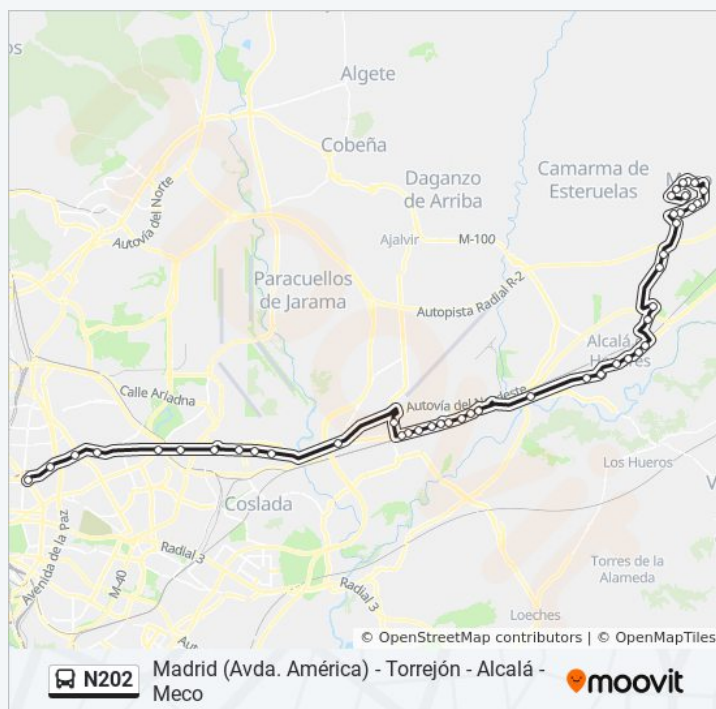

### Información de la línea N202 de autobús

**Dirección:** Ctra. Camarma - Polideportivo Villa De Meco→Av. América - Fco. Silvela

**Paradas:** 45

**Duración del viaje:** 59 min

**Resumen de la línea:**

Av. Constitución - Cantalarrana