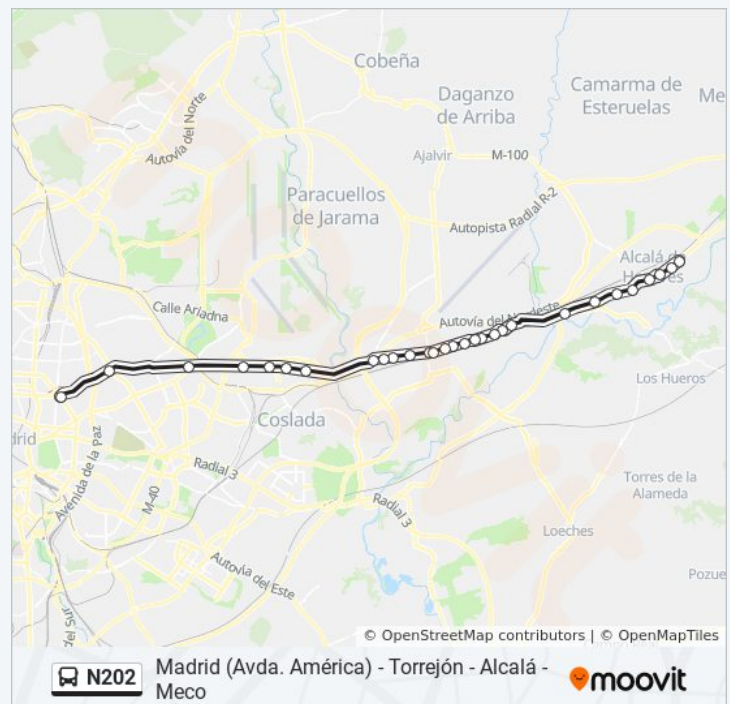

### Información de la línea N202 de autobús

**Dirección:** Avda. América - Fco. Silvela→Vía

Complutense - Barrio Ledesma

**Paradas:** 29

**Duración del viaje:** 39 min

**Resumen de la línea:**

**Sentido:** Ctra. Camarma - Polideportivo Villa De Meco→Av. América - Fco. Silvela