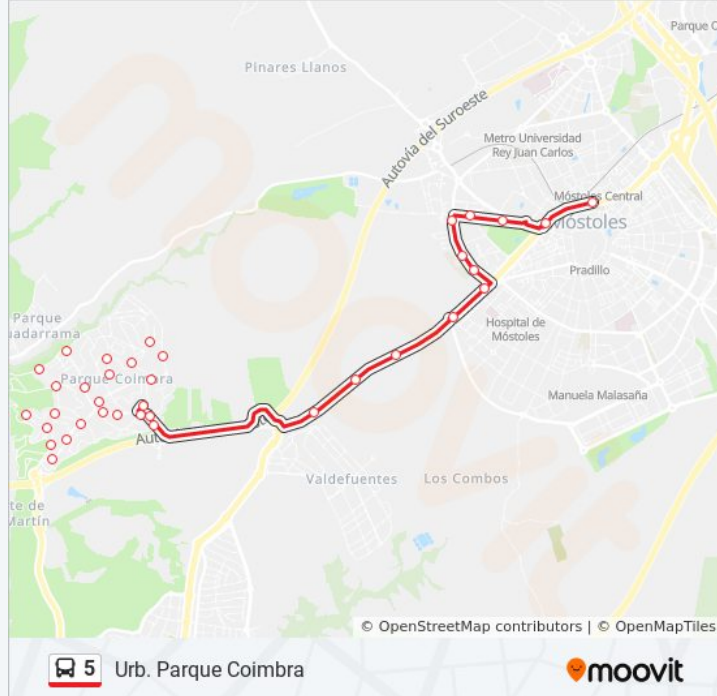

P.º Móstoles - Tamarindo

Tamarindo - Almendro

Eucaliptus - Zoco

Haya - Eucaliptus

Haya - Castaño

Av. Rosales - Pza. Adelfas

Av. Sauces - Olmos

Av. Sauces - P.º Del Arroyo

P.º Arroyo - Los Fresnos

Los Fresnos - Los Arces

Fresnos - Las Encinas

Encinas - Arces

Encinas - Trva. Encinas

Encinas - Los Arces

Av. Rosales - P.º Olivos

Av. Rosales - Arces

Av. Rosales - Laurel

Av. Sauces - Pza. Adelfas

Av. Sauces - Farmacia

Av. Sauces - P.º De Los Cedros

Av. Sauces - P.º De Los Olivos

Los horarios y mapas de la línea 5 de autobús están disponibles en un PDF en moovitapp.com. Utiliza [Moovit App](#) para ver los horarios de los autobuses en vivo, el horario del tren o el horario del metro y las indicaciones paso a paso para todo el transporte público en Madrid.

[Acerca de Moovit](#) • [Soluciones MaaS](#) • [Países incluidos](#) • [Comunidad de Moovitors](#)

© 2024 Moovit - Todos los Derechos Reservados

Mira los tiempos de llegada en tiempo real