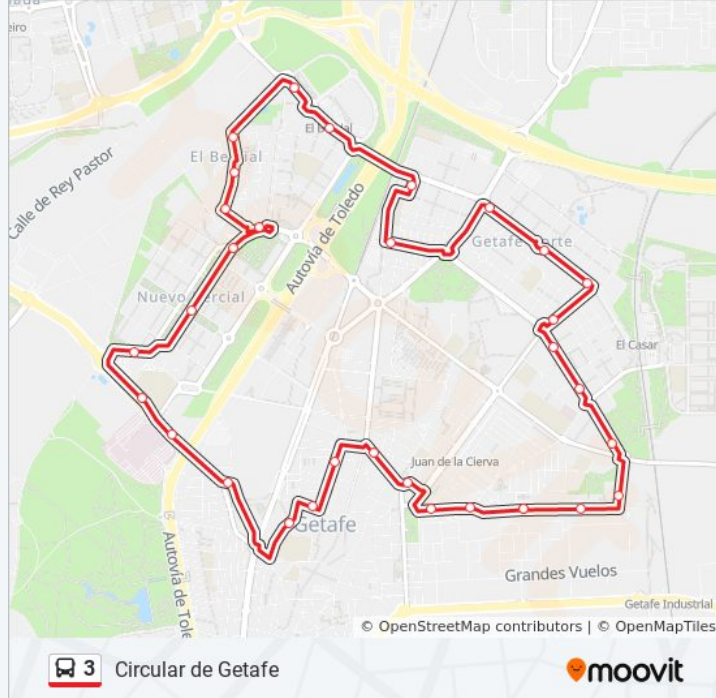

Información de la línea 3 de autobús

Dirección: 3a Circular De Getafe

Paradas: 32

Duración del viaje: 27 min

Resumen de la línea:

Sto. Dom. Calzada - Est. Las Margaritas Univ.

Av. Rigoberta Menchú - Est. Los Espartaes

Av. Rigoberta Menchú - Centro De Salud

Av. Rigoberta Menchú - Av. Rabia

Av. Rabia - Almazara

Av. Don Juan Borbón - Giralda

Av. Don Juan Borbón - Plaza De Toros

Av. Don Juan Borbón - Parque Andalucía

Camino Viejo De Pinto - Av. Los Ángeles

Av. Los Ángeles - Av. Vascongadas

Av. Los Ángeles - Ambulatorio

Sentido: 3b Circular De Getafe

30 paradas

[VER HORARIO DE LA LÍNEA](#)

Av. Los Ángeles - Ambulatorio

Av. Los Ángeles - Laguna De Joatzel

Camino Viejo De Pinto - Av. Los Ángeles

Av. Don Juan Borbón - Parque Andalucía

Av. Don Juan Borbón - Plaza De Toros

Av. Don Juan Borbón - Giralda

Av. Rabia - Almazara

Av. Rigoberta Menchú - Manuela Malasaña

Av. Rigoberta Menchú - Centro De Salud