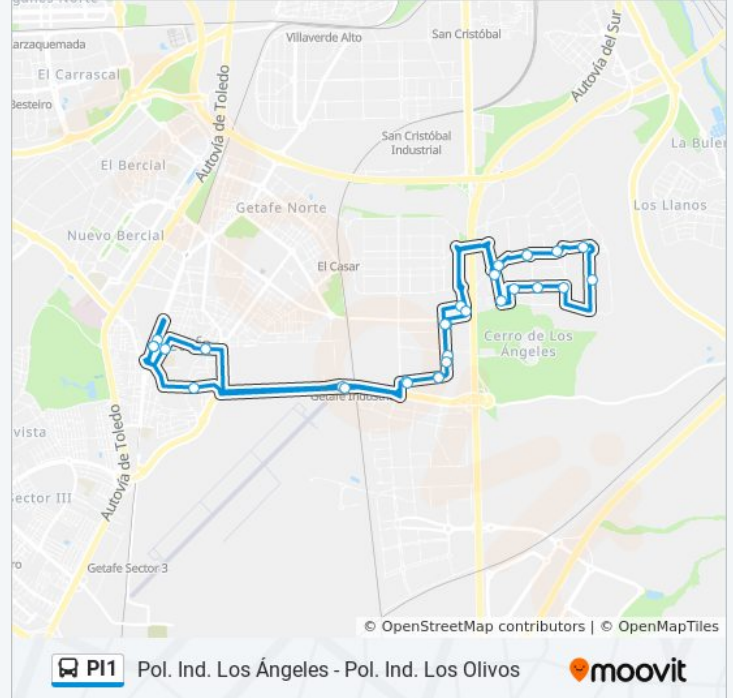

Sentido: Pol. Ind. Los Ángeles - Pol. Ind. Los Olivos - Getafe Central

28 paradas

[VER HORARIO DE LA LÍNEA](#)

Ferrocarril - Est. Getafe Centro

Arboleda - Pza. Beso

P.º John Lennon - Est. Getafe Industrial

Información de la línea P11 de autobús

Dirección: Pol. Ind. Los Ángeles - Pol. Ind. Los Olivos - Getafe Central

Paradas: 28

Duración del viaje: 36 min

Resumen de la línea:

Torneros - Herreros

Torneros - Artes Gráficas

Torneros - Carpinteros

P.º John Lennon - Est. Getafe Industrial

Av. General Palacio - Capellanes

General Pingarrón - Colegio

Ferrocarril - Est. Getafe Centro

Ferrocarril - Est. Getafe Centro

Los horarios y mapas de la línea P11 de autobús están disponibles en un PDF en moovitapp.com. Utiliza [Moovit App](#) para ver los horarios de los autobuses en vivo, el horario del tren o el horario del metro y las indicaciones paso a paso para todo el transporte público en Madrid.

[Acerca de Moovit](#) • [Soluciones MaaS](#) • [Países incluidos](#) • [Comunidad de Moovites](#)

© 2024 Moovit - Todos los Derechos Reservados

Mira los tiempos de llegada en tiempo real