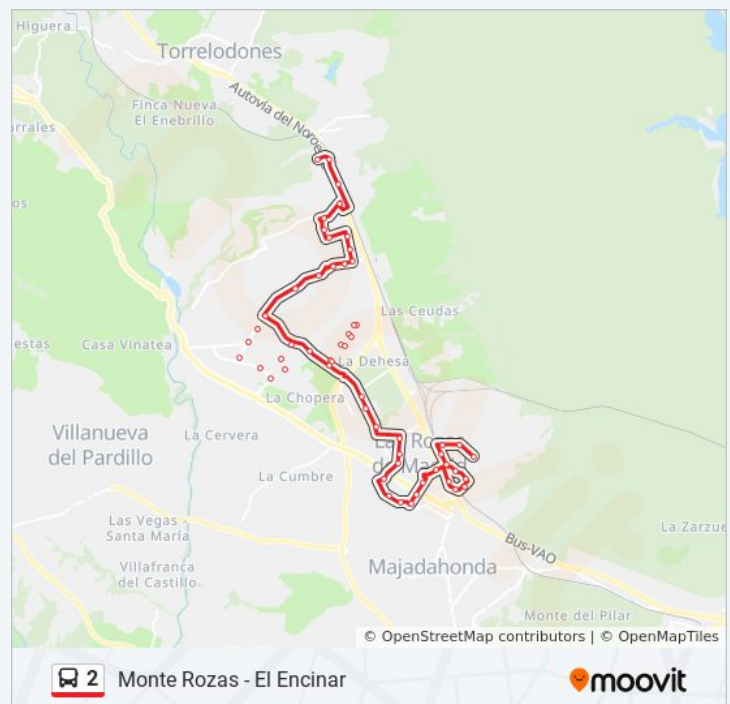

## Horario de la línea 2 de autobús

Monte Rozas - El Encinar Horario de ruta:

lunes	6:37 - 22:37
martes	6:37 - 22:37
miércoles	6:37 - 22:37
jueves	8:25 - 22:30
viernes	8:25 - 22:30
sábado	8:25 - 22:30
domingo	8:25 - 22:30

## Información de la línea 2 de autobús

**Dirección:** Monte Rozas - El Encinar

**Paradas:** 57

**Duración del viaje:** 44 min

**Resumen de la línea:**

Camilo José Cela - Gabriel G<sup>a</sup> Márquez

Camilo José Cela - Jacinto Benavente