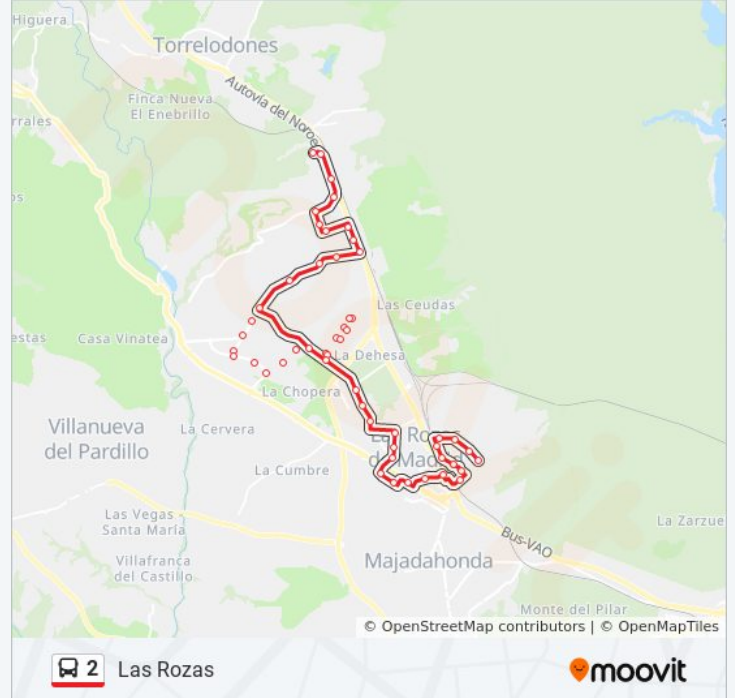

Av. Iglesia - Real

Pza. Madrid - Ctra. Coruña

C.º Tomillarón - Urb. El Coto

Santa María - San Juan Bautista

Santa María - Santa Isabel

Azalea - Hortensia

Azalea - Laurel

Acanto - Jacinto

Acanto - Pinos

Acanto - Centro De Salud

Acanto - Tomillarón

## Sentido: Monte Rozas - El Encinar

57 paradas

[VER HORARIO DE LA LÍNEA](#)

Acanto - Centro De Salud

Acanto - Pinos

Acanto - Jacinto

Azalea - Laurel

Azalea - San Sebastián