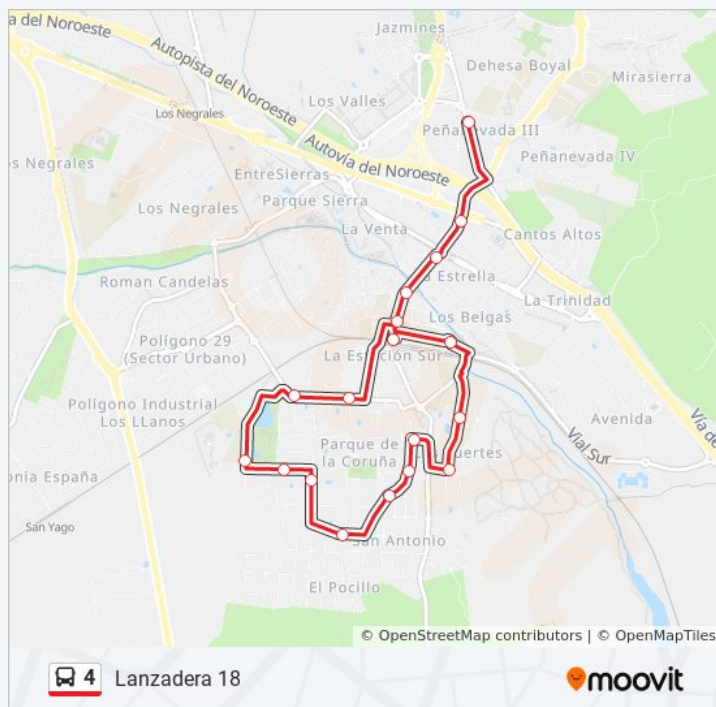

Mar De Fora - Playa De Lobeira

San Antonio - Playa De Samil

Playa De Louro - Chopos

Playa De Louro - Islas Cíes

Isla De La Toja - Playa De Louro

Suertes - Siete Picos

Suertes - Pico De Cotos

Estación De Autobuses Collado Villalba

### Información de la línea 4 de autobús

**Dirección:** Lanzadera 18

**Paradas:** 18

**Duración del viaje:** 12 min

**Resumen de la línea:**

### Sentido: Lanzadera 3

12 paradas

[VER HORARIO DE LA LÍNEA](#)

Camino Guija - Urb. Mirador De La Sierra

Camino De La Guija - Urb. Alhambra

Extremadura - Ayuntamiento

Concejo - Urb. Casablanca

Ctra. M-608 - Urb. Las Cañadas