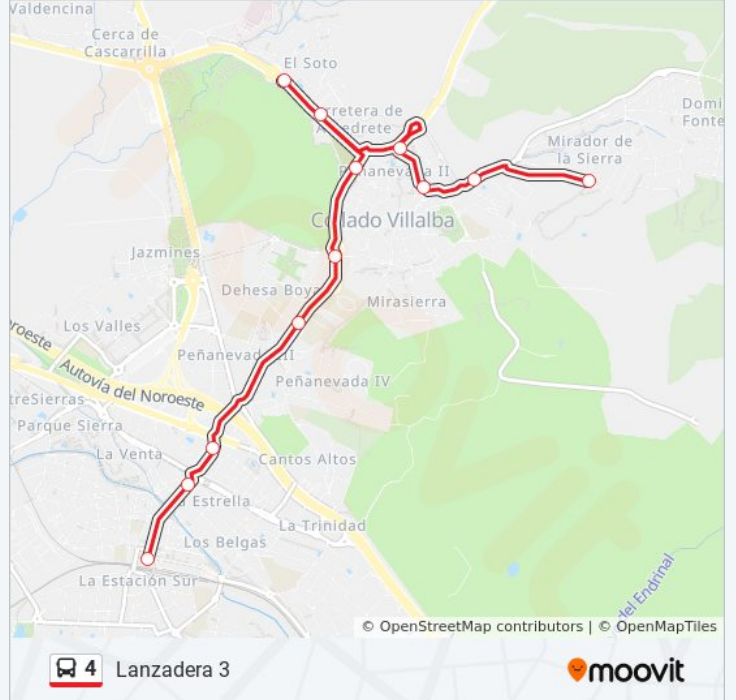

### Información de la línea 4 de autobús

**Dirección:** Lanzadera 3

**Paradas:** 12

**Duración del viaje:** 12 min

**Resumen de la línea:**

Real - Est. Villalba

### Sentido: Lanzadera 8

10 paradas

[VER HORARIO DE LA LÍNEA](#)

Real - Est. Villalba

Real - Policia Local

Real - Pza. España

Real - Zoco

Ctra. La Granja - Guardia Civil