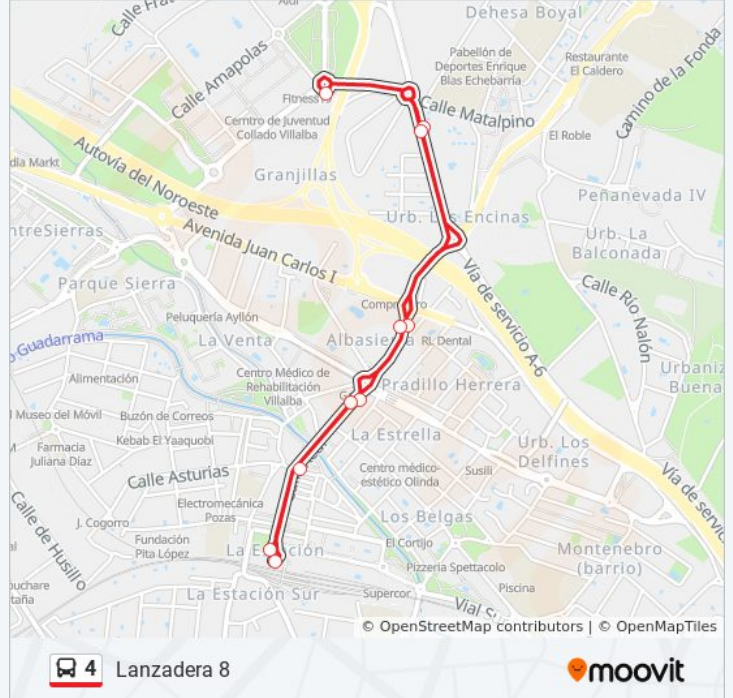

### Información de la línea 4 de autobús

**Dirección:** Lanzadera 8

**Paradas:** 10

**Duración del viaje:** 10 min

**Resumen de la línea:**

### Sentido: Pueblo - Estación Ff.Cc.

44 paradas

[VER HORARIO DE LA LÍNEA](#)

- Real - Est. Villalba
- Gabriel G<sup>a</sup> Márquez - Antonio Fdez. María
- Gabriel G<sup>a</sup> Márquez - Centro Profesorado
- Isla De Sálvora - Instituto
- Isla De Lobeira - Playa La Lanzada
- Mar De Fora - Playa De Lobeira
- San Antonio - Playa De Samil
- Playa De Louro - Chopos
- Playa De Louro - Islas Cíes
- Isla De La Toja - Playa De Louro
- Suertes - Siete Picos
- Suertes - Pico De Cotos
- Estación De Autobuses Collado Villalba
- Real - Est. Villalba
- Real - Policía Local
- Real - Pza. España
- Real - Zoco
- Ctra. Moralarzal - Piedrahita

### Información de la línea 4 de autobús

**Dirección:** Pueblo - Estación Ff.Cc.

**Paradas:** 44

**Duración del viaje:** 42 min

**Resumen de la línea:**

 [Mapa de 4 de autobús](#)

Ctra. Moralarzal - El Roble