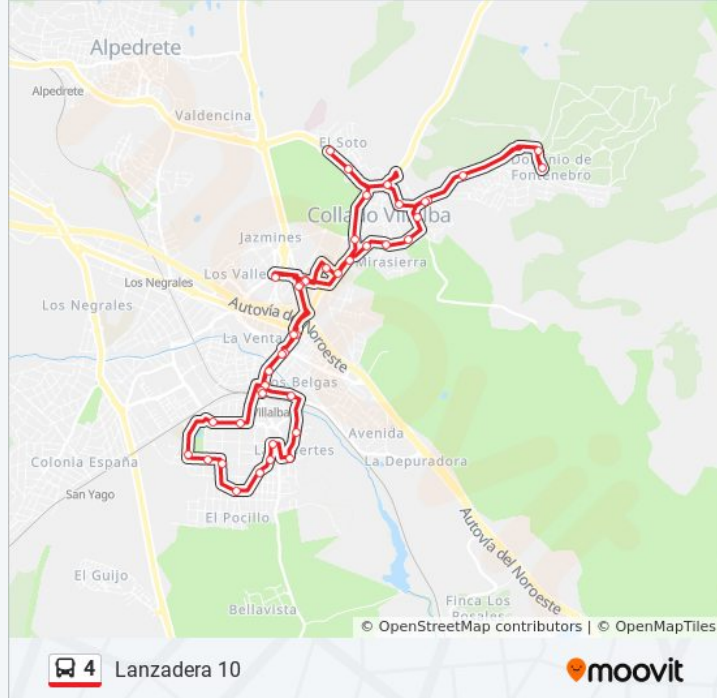

Ctra. M-608 - Cementerio

Ctra. Morazarzal - Col. Virgen Enebro

Ctra. Morazarzal - El Roble

Matalpino - Instituto

Rincón De Las Eras - Urb. Los Valles

Ctra. La Granja - Guardia Civil

Real - Zoco

Real - Pza. España

Real - Est. Villalba

 Lanzadera 10

**Sentido: Lanzadera 18**

18 paradas

[VER HORARIO DE LA LÍNEA](#)

Real - Est. Villalba

Gabriel G<sup>a</sup> Márquez - Antonio Fdez. María

Gabriel G<sup>a</sup> Márquez - Centro Profesorado