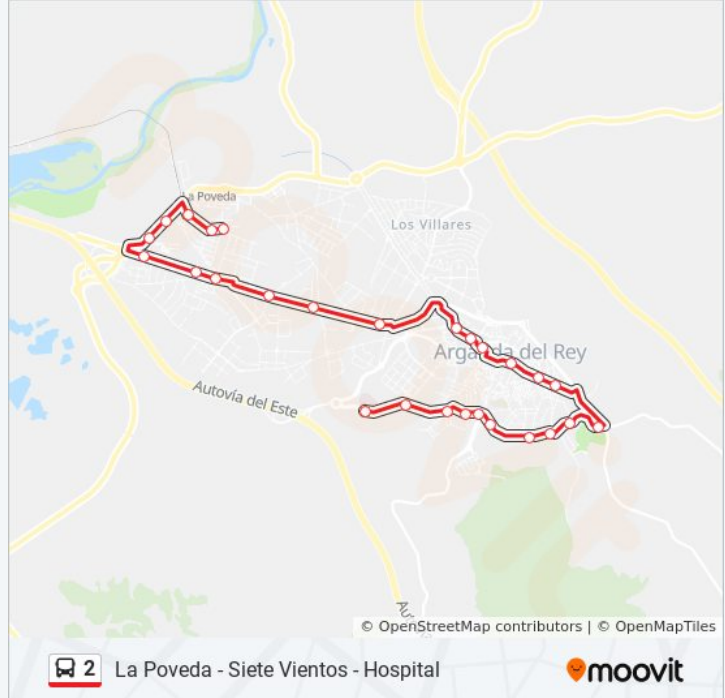

Usa la aplicación Moovit para encontrar la parada de la línea 2 de autobús más cercana y descubre cuándo llega la próxima línea 2 de autobús

Sentido: La Poveda

27 paradas

[VER HORARIO DE LA LÍNEA](#)

Ronda Sur - Hospital Del Sureste
Ronda Sur - Colegio
Ronda Sur - La Perlita
Ronda Sur - Jardines La Perlita
Perlita - Ctra. Morata
Valdemaría - Saturno
Valdemaría - Galeón
Valdemaría - Canoa
P.º Navegantes - Pza. Marina
P.º Navegantes - Pza. Puerta Levante
Real - Guardia Civil
Real - Zarza
Pza. Constitución - Juan De La Cierva
Ctra. Loeches - Zoco
Ctra. Loeches - Parque
Ctra. Loeches - Dr. Escribano Ortiz
Av. Madrid - La Perla
Av. Madrid - Psje. Ana Mª Del Valle
Av. Madrid - Las Palmas
Av. Madrid - Centro Comercial
C.º De Los Canes - Av. Madrid

Información de la línea 2 de autobús**Dirección:** La Poveda**Paradas:** 27**Duración del viaje:** 27 min**Resumen de la línea:**

Av. Madrid - Ctra. Campo Real

Ctra. M-300 - C.º Estrechillo

Ctra. M-300 - Monte Acho

Gran Vía - Monte Potrero

Monte Potrero - Ibiza

Reyes Magos - Instituto

Sentido: Siete Vientos - Hospital

29 paradas

[VER HORARIO DE LA LÍNEA](#)

Reyes Magos - Instituto

Monte Potrero - Niño Jesús

Información de la línea 2 de autobús

Dirección: Siete Vientos - Hospital

Paradas: 29

Duración del viaje: 28 min

Resumen de la línea:

Real - Av. Valencia

P.º Navegantes - Pza. Puerta Levante

P.º Navegantes - Pza. Marina