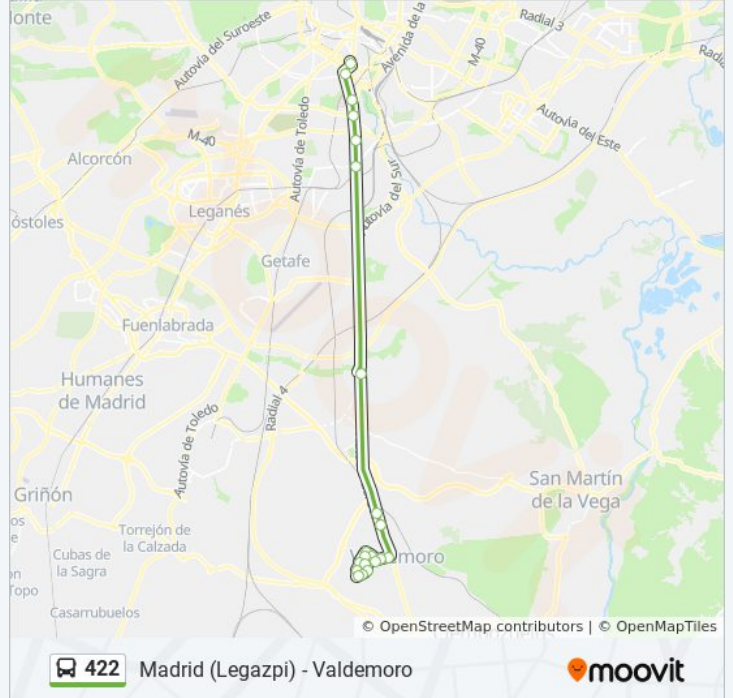

Av. Andalucía - Pol. Ind. Alvena

Av. Andalucía - Polígono Ind. Albresa

San Vicente De Paúl - Doctor Fleming

San Vicente De Paúl - Tenerías

Negritas - Río Guadalquivir

Pío Baroja - Miguel Hernández

Gta. José Mª Pemán - Antonio Van De Pere

lunes	6:15 - 23:30
martes	6:15 - 23:30
miércoles	6:15 - 23:30
jueves	6:40 - 23:35
viernes	6:40 - 23:35
sábado	6:20 - 23:59
domingo	6:40 - 22:25

Información de la línea 422 de autobús

Dirección: P.º De La Chopera - Legazpi→Av. España - Biblioteca

Paradas: 21

Duración del viaje: 36 min

Resumen de la línea:

Aguado - Paraguay

Aguado - Guatemala

Av. España - Biblioteca

Los horarios y mapas de la línea 422 de autobús están disponibles en un PDF en moovitapp.com. Utiliza [Moovit App](#) para ver los horarios de los autobuses en vivo, el horario del tren o el horario del metro y las indicaciones paso a paso para todo el transporte público en Madrid.