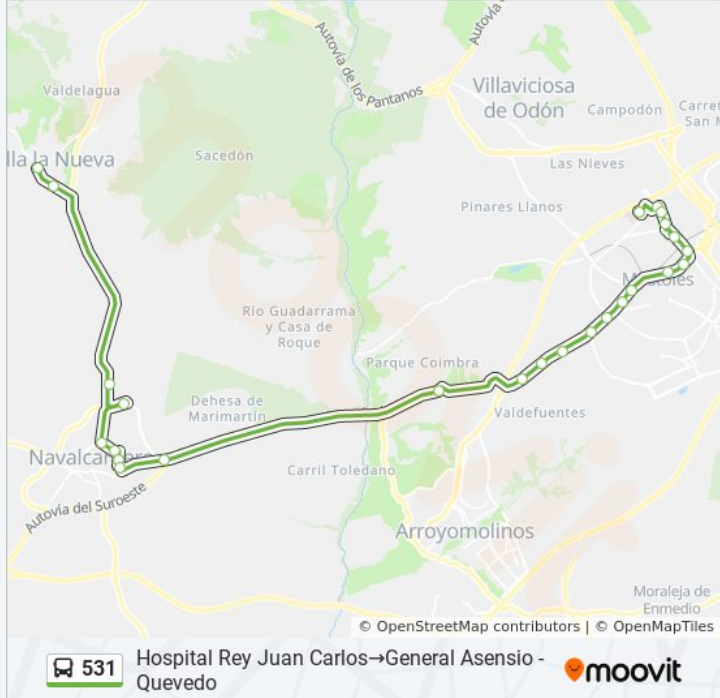

Ronda De San Juan - Río Tajo

Buenavista - Ronda San Juan

Av. Mari Martín - Arcángel Gabriel

Ctra. M-600 - Cementerio

Ctra. M-523 - Urb. El Hórreo

General Asensio - Quevedo

Los horarios y mapas de la línea 531 de autobús están disponibles en un PDF en moovitapp.com. Utiliza [Moovit App](#) para ver los horarios de los autobuses en vivo, el horario del tren o el horario del metro y las indicaciones paso a paso para todo el transporte público en Madrid.

[Acerca de Moovit](#) • [Soluciones MaaS](#) • [Países incluidos](#) • [Comunidad de Moovitors](#)

© 2024 Moovit - Todos los Derechos Reservados

Mira los tiempos de llegada en tiempo real