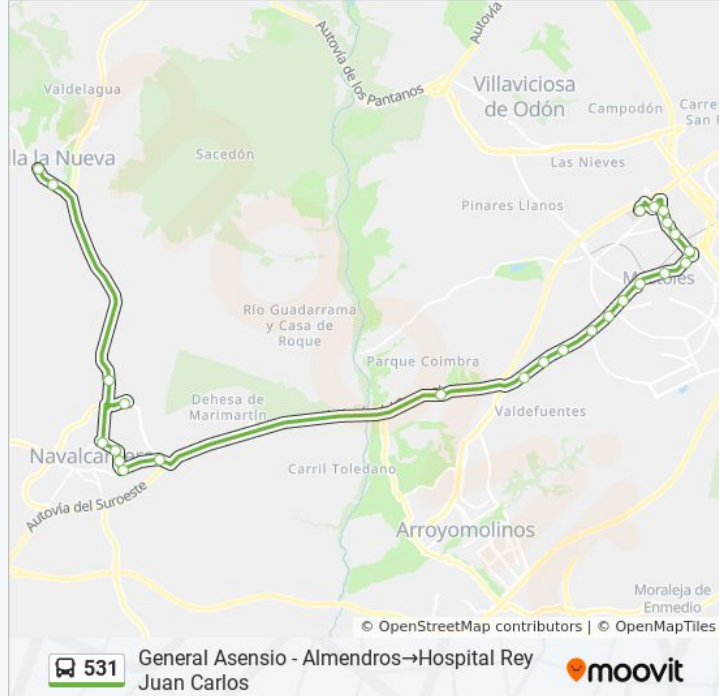

Ctra. M-600 - Cementerio

Av. Mari Martín - Arcángel Gabriel

Ronda De San Juan - Buenavista

Ronda De San Juan - Río Tajo

Camino Casarrubios - Plaza De Toros

Constitución - Félix Serrano Del Real

Constitución - Ctra. A-5

Información de la línea 531 de autobús

Dirección: General Asensio - Almendros→Hospital Rey Juan Carlos

Paradas: 25

Duración del viaje: 35 min

Resumen de la línea:

Av. Portugal - Av. Cerro Prieto

Av. Alcalde De Mostoles - Bécquer

Av. Alcalde De Móstoles - Pintor Velázquez

Margarita - Av. Alcalde De Móstoles

Margarita - Gta. Los Jazmines

Tulipán - Gta. Los Jazmines

Hospital Rey Juan Carlos

Sentido: Hospital Rey Juan Carlos → Av. Guadarrama - Urb. Manantiales

28 paradas

[VER HORARIO DE LA LÍNEA](#)

Hospital Rey Juan Carlos

Orquídea - Gladiolo

Margarita - Crisantemo

Av. Alcalde De Móstoles - Pintor Velázquez

Av. Alcalde De Móstoles - Bécquer

Av. Portugal - Severo Ochoa