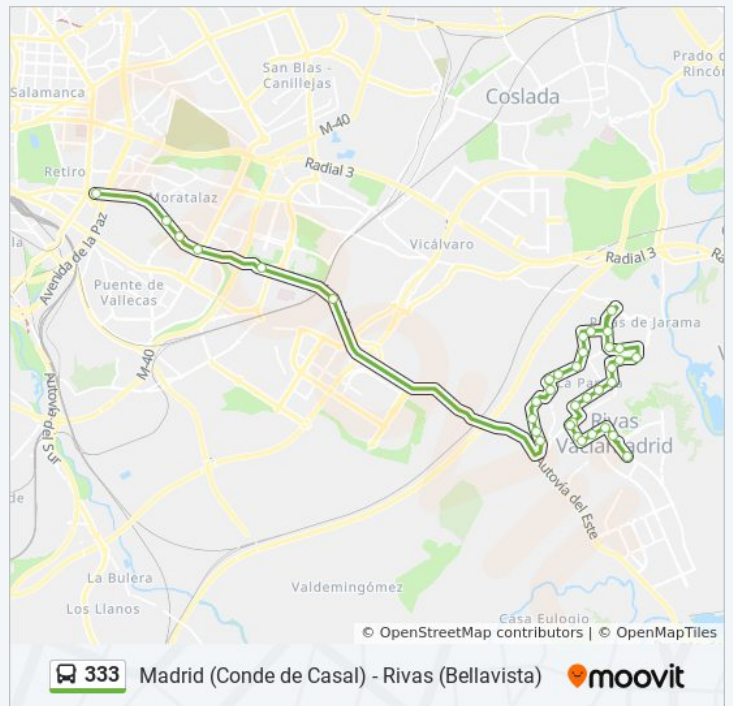

**Sentido: Av. Mediterráneo - Conde De Casal→Av. Ramón Y Cajal - Jovellanos**

38 paradas

[VER HORARIO DE LA LÍNEA](#)

Av. Mediterráneo - Conde De Casal  
Mediterráneo - Pérez De Ayala  
Mediterráneo - Pío Felipe  
Mediterráneo - Pablo Neruda  
Mediterráneo - Politécnico  
Mediterráneo - Democracia  
Av. Mediterráneo - Santa Eugenia  
Av. Covibar - Rosa  
Av. Covibar - Colegio  
Av. Covibar - Pza. Violeta Parra  
Av. Covibar - Pza. Pau Casals  
P.º Ferrocarril - Est. Rivas Urbanizaciones  
P.º Provincias - Cáceres  
P.º Provincias - Av. Víctimas Del Terrorismo  
P.º Provincias - Valladolid  
Av. Tierra - Dulce Chacón  
Av. Tierra - Av. Ocho De Marzo  
Av. Ocho De Marzo - Ciudad Educativa  
Av. Almendros - Río Amazonas

### Información de la línea 333 de autobús

**Dirección:** Av. Ramón Y Cajal - Instituto→Av. Mediterráneo - Conde De Casal

**Paradas:** 36

**Duración del viaje: 42 min**  
**Resumen de la línea:**

- P.º Chopera - Tilos
- P.º Chopera - Robles
- P.º Chopera - Instituto
- Av. Almendros - Colegio
- Picos De Urbión - Cazorla
- Picos De Urbión - Cañadas
- P.º Las Provincias - Sevilla
- Av. Almendros - Débora Arango
- Av. Almendros - Isadora Duncan
- Av. Almendros - Río Amazonas
- Av. Ocho De Marzo - Ciudad Educativa
- Av. Tierra - Av. Ocho De Marzo
- Av. Tierra - Dulce Chacón
- P.º Provincias - Ronda De Gijón
- P.º Provincias - Av. Víctimas Del Terrorismo
- P.º Provincias - Ronda De Oviedo
- P.º Ferrocarril - Est. Rivas Urbanizaciones
- Av. Covibar - Pza. Rafael Alberti
- Av. Covibar - Pza. Violeta Parra
- Av. Covibar - Colegio
- Av. Covibar - Rosa
- Av. Mediterráneo - Santa Eugenia
- Mediterráneo - Democracia
- Mediterráneo - Fuente Carrantona
- Mediterráneo - Pío Felipe
- Mediterráneo - Arroyo Fontarrón
- Av. Mediterráneo - Conde De Casal